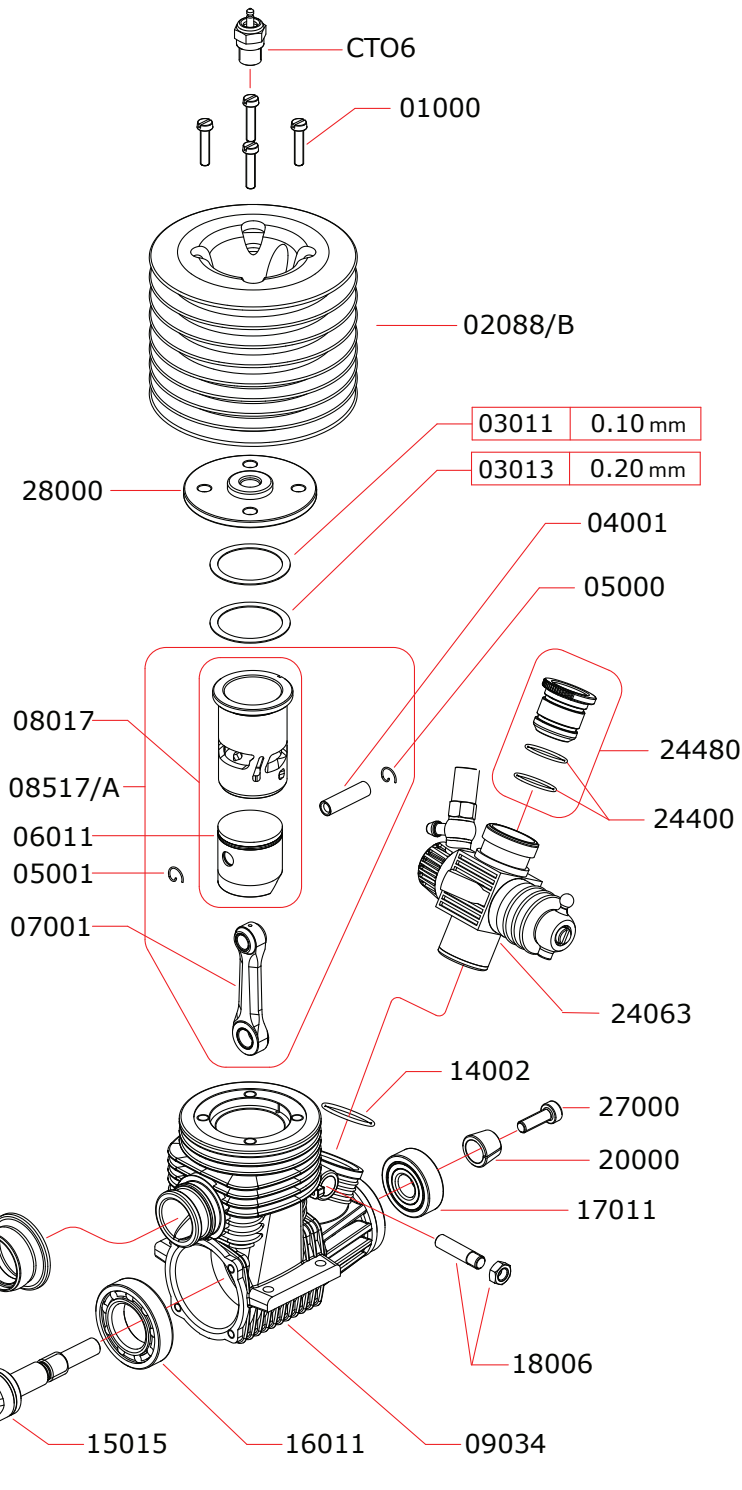

EXPLODED VIEW BLOODY

NOVAROSSO WORLD S.r.l.

Via Europa, 20/A - 25040 Monticelli Brusati (BS) - ITALIA

web: www.novarossi.it | e-mail: info@novarossi.it

Tel. +39 030/6850316 | Fax: +39 030/6850314

I disegni sono puramente indicativi / Drawings are just indicative.

CARBURETTOR CODE: 24063 (REVERSE)

Optional		
	03012	0.15 mm
	03014	0.25 mm

Data ultima modifica: **26-10-2018**
Date of last modification:

Pipes Recommended

	51016 (EFRA 9901)	With ring, 3 chambers stronger walls
	51018 (EFRA 2084)	With ring, 3 chambers

Manifolds Recommended

	41021	Short, 2 rings

La NOVAROSSO WORLD S.r.l. si riserva il diritto di apportare modifiche al prodotto senza preavviso.
NOVAROSSO WORLD S.r.l. reserves the right to modify products without prior notice