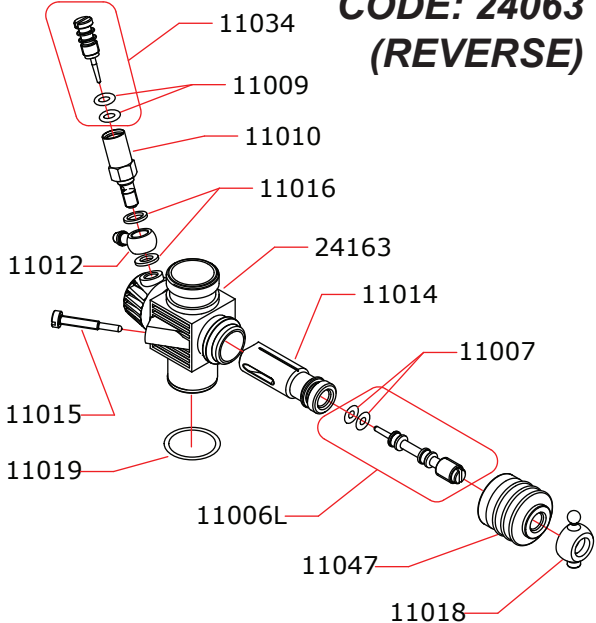

CARBURETTOR CODE: 24063 (REVERSE)

Optional		
	03012	0.15 mm
	03014	0.25 mm

Data ultima modifica: **26-10-2018**
Date of last modification:

Pipes Recommended

	51016 (EFRA 9901)	With ring, 3 chambers stronger walls
	51018 (EFRA 2084)	With ring, 3 chambers

Manifolds Recommended

	41021	Short, 2 rings

La NOVAROSSO WORLD S.r.l. si riserva il diritto di apportare modifiche al prodotto senza preavviso.
NOVAROSSO WORLD S.r.l. reserves the right to modify products without prior notice