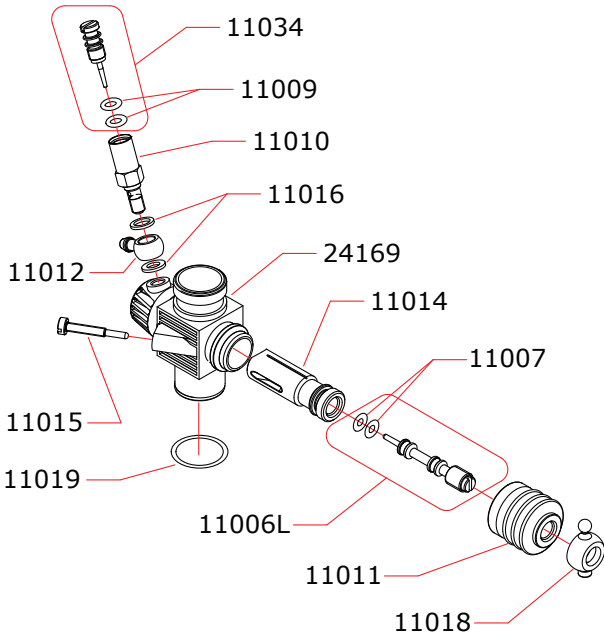

## EXPLODED VIEW:

### BONITO.21-7XLB - BONITO.21-7XLB/S - BONITO.21-7XLB/A

Data ultima modifica: **02-09-2015**  
Date of last modification:

#### CARBURETTOR CODE: 24069 Reverse

*		24454	5.4 mm
		24460	6.0 mm
		24465	6.5 mm
		24470	7.0 mm

Optional		
	03001XL	0.10 mm

16007 (ceramic)	Bonito.21-7XLB/S
16003 (steel)	Bonito.21-47XLB/A

02158-TN11	Bonito.21XLB/A
02158-TN11S	Bonito.21XLB/S

24069	REVERSE
-------	---------

17012 (ceramic)	Bonito.21-7XLB/S
17011 (steel)	Bonito.21-7XLB/A