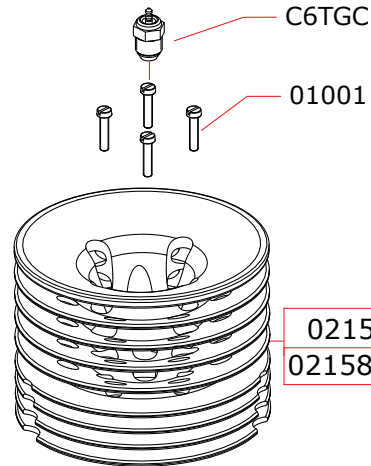

### BONITO.21-7XLB - BONITO.21-7XLB/S - BONITO.21-7XLB/A

Data ultima modifica: **02-09-2015**  
Date of last modification:

#### CARBURETTOR CODE: 24069 Reverse

*		24454	5.4 mm
		24460	6.0 mm
		24465	6.5 mm
		24470	7.0 mm

Optional		
	03001XL	0.10 mm

16007 (ceramic)	Bonito.21-7XLB/S
16003 (steel)	Bonito.21-47XLB/A

02158-TN11	Bonito.21XLB/A
02158-TN11S	Bonito.21XLB/S

24069	REVERSE
-------	---------

17012 (ceramic)	Bonito.21-7XLB/S
17011 (steel)	Bonito.21-7XLB/A