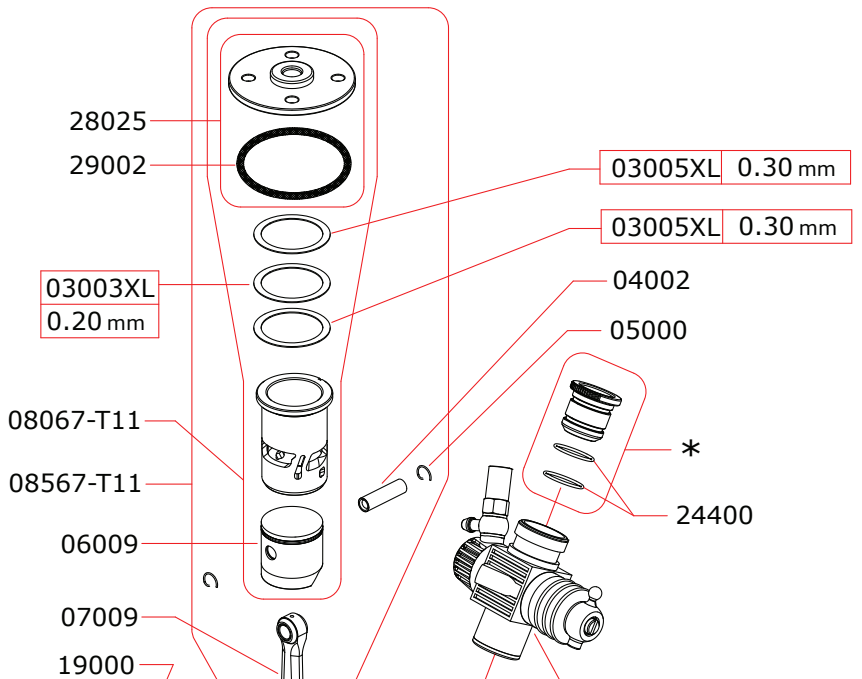

#### CARBURETTOR CODE: 24069 Reverse

*		24454	5.4 mm
		24460	6.0 mm
		24465	6.5 mm
		24470	7.0 mm

Optional		
	03001XL	0.10 mm

16007 (ceramic)	Bonito.21-7XLB/S
16003 (steel)	Bonito.21-47XLB/A

02158-TN11	Bonito.21XLB/A
02158-TN11S	Bonito.21XLB/S

24069	REVERSE
-------	---------

17012 (ceramic)	Bonito.21-7XLB/S
17011 (steel)	Bonito.21-7XLB/A