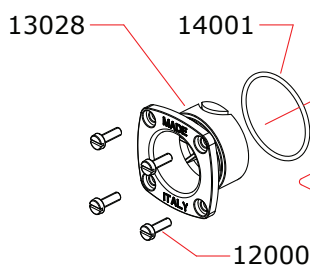

### BONITO.21-7XLB - BONITO.21-7XLB/S - BONITO.21-7XLB/A

Data ultima modifica: **02-09-2015**  
Date of last modification:

#### CARBURETTOR CODE: 24069 Reverse

*		24454	5.4 mm
		24460	6.0 mm
		24465	6.5 mm
		24470	7.0 mm

Optional		
	03001XL	0.10 mm

16007 (ceramic)	Bonito.21-7XLB/S
16003 (steel)	Bonito.21-47XLB/A

02158-TN11	Bonito.21XLB/A
02158-TN11S	Bonito.21XLB/S

24069	REVERSE
-------	---------

17012 (ceramic)	Bonito.21-7XLB/S
17011 (steel)	Bonito.21-7XLB/A