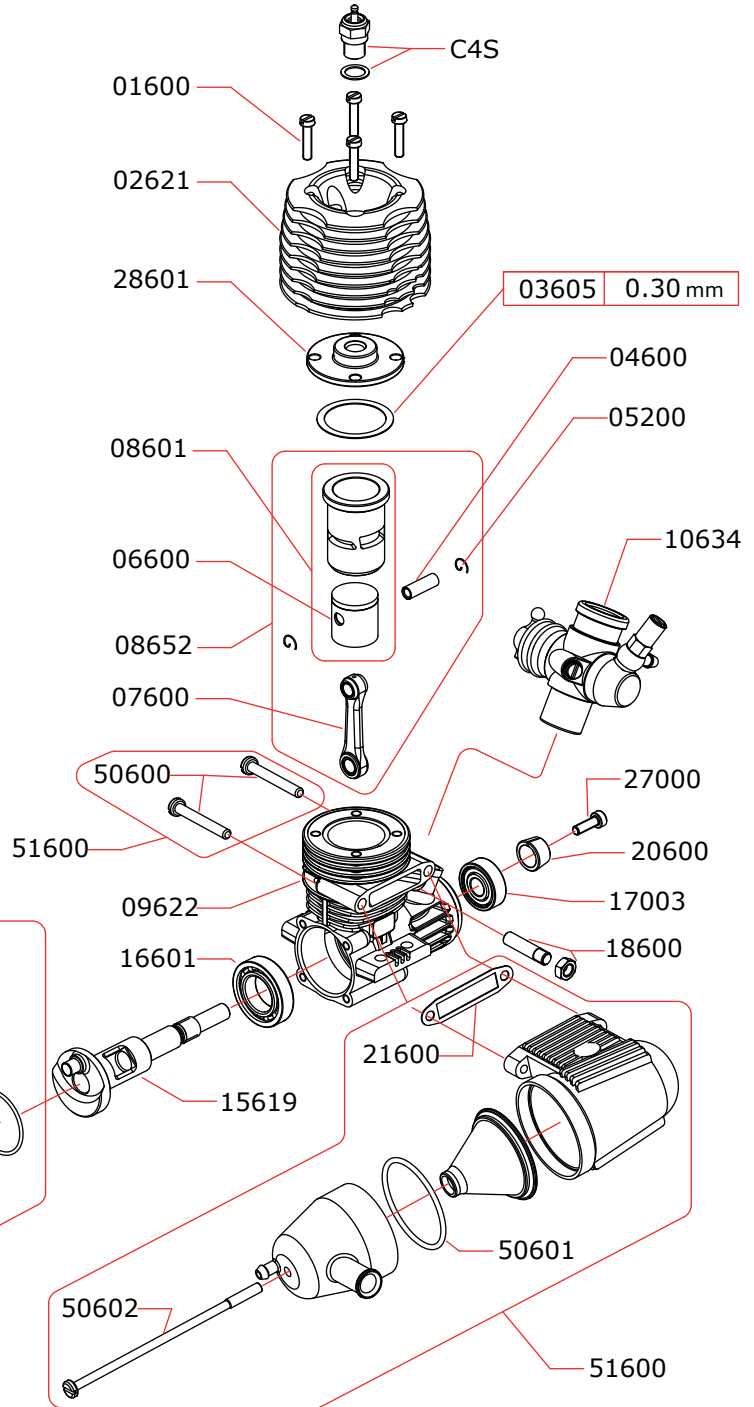

EXPLODED VIEW: CX12AS1/N

CARBURETTOR CODE: 10634

Optional		
	03601	0.10 mm
	03602	0.15 mm

Data l'ultima modifica:
Date of last modification:

20-01-2012

La NOVAROSSI WORLD S.r.l. si riserva il diritto di apportare modifiche al prodotto senza preavviso.
NOVAROSSI WORLD S.r.l. reserves the right to modify products without prior notice