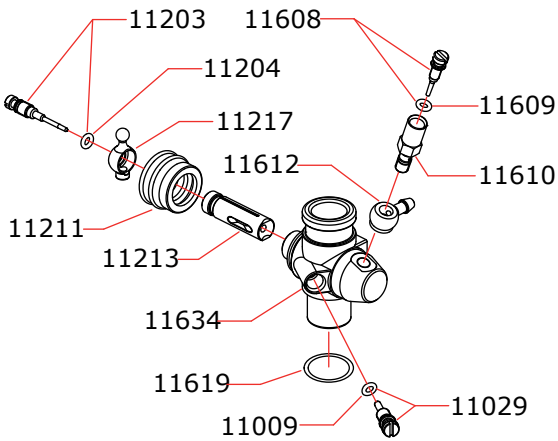

EXPLODED VIEW: CX12AS1/N

CARBURETTOR CODE: 10634

Optional		
	03601	0.10 mm
	03602	0.15 mm

Data l'ultima modifica:
Date of last modification:

20-01-2012

La NOVAROSSI WORLD S.r.l. si riserva il diritto di apportare modifiche al prodotto senza preavviso.
NOVAROSSI WORLD S.r.l. reserves the right to modify products without prior notice