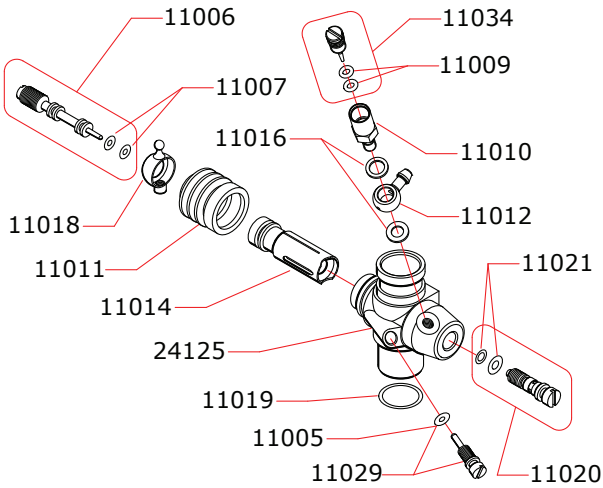

EXPLODED VIEW MITO 35 WC/17

NOVAROSSI WORLD S.r.l.

Via Europa, 20/A - 25040 Monticelli Brusati (BS) - ITALIA

web: www.novarossi.it | e-mail: info@novarossi.it

Tel. +39 030/6850316 | Fax: +39 030/6850314

I disegni sono puramente indicativi / Drawings are just indicative.

Mito MITO 35 WCA/17 - MITO 35 WCH/17 WC

CARBURETTOR CODE: 24025

*	24480-A	Ø8.00mm
	24485-A	Ø8.50mm
	24490-A	Ø9.00mm

Optional

	03002	0.15 mm
	03003	0.20 mm
	03004	0.25 mm

16001 (steel)	MITO 35 WCA
16002 (ceramic)	MITO 35 WCH