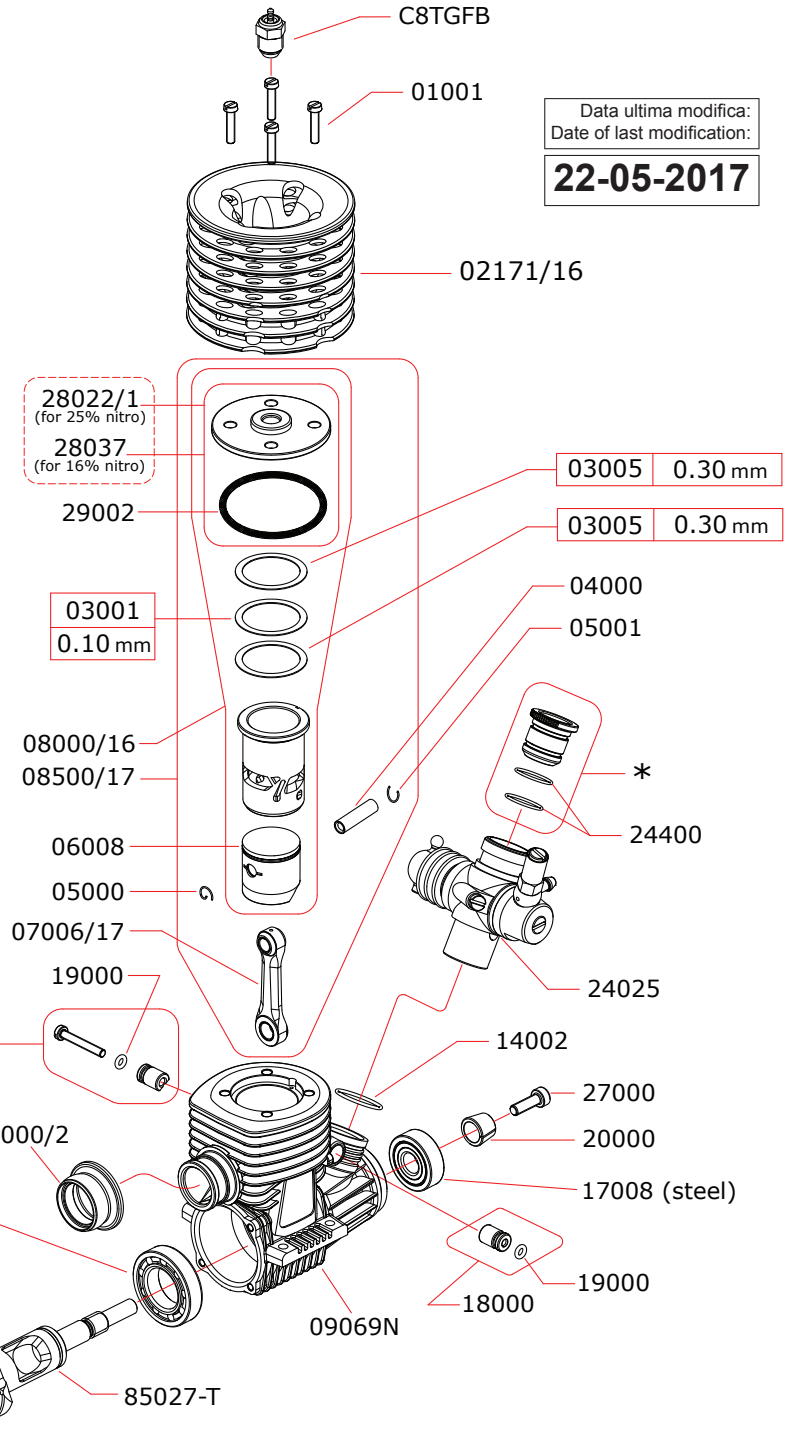

EXPLODED VIEW MITO 35 WC/17

NOVAROSSI WORLD S.r.l.

Via Europa, 20/A - 25040 Monticelli Brusati (BS) - ITALIA

web: www.novarossi.it | e-mail: info@novarossi.it

Tel. +39 030/6850316 | Fax: +39 030/6850314

I disegni sono puramente indicativi / Drawings are just indicative.

Mito MITO 35 WCA/17 - MITO 35 WCH/17 WC

CARBURETTOR CODE: 24025

*	24480-A	Ø8.00mm
	24485-A	Ø8.50mm
	24490-A	Ø9.00mm

Optional

	03002	0.15 mm
	03003	0.20 mm
	03004	0.25 mm

16001 (steel)	MITO 35 WCA
16002 (ceramic)	MITO 35 WCH

Data ultima modifica:
Date of last modification:

22-05-2017

*** World Champion Configuration ***