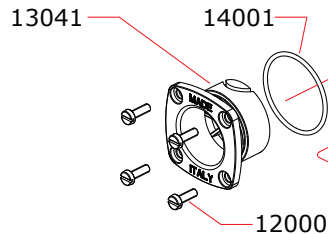

Mito MITO 35 WCA/17 - MITO 35 WCH/17 WC

CARBURETTOR CODE: 24025

*	24480-A	Ø8.00mm
	24485-A	Ø8.50mm
	24490-A	Ø9.00mm

Optional

	03002	0.15 mm
	03003	0.20 mm
	03004	0.25 mm

16001 (steel)	MITO 35 WCA
16002 (ceramic)	MITO 35 WCH