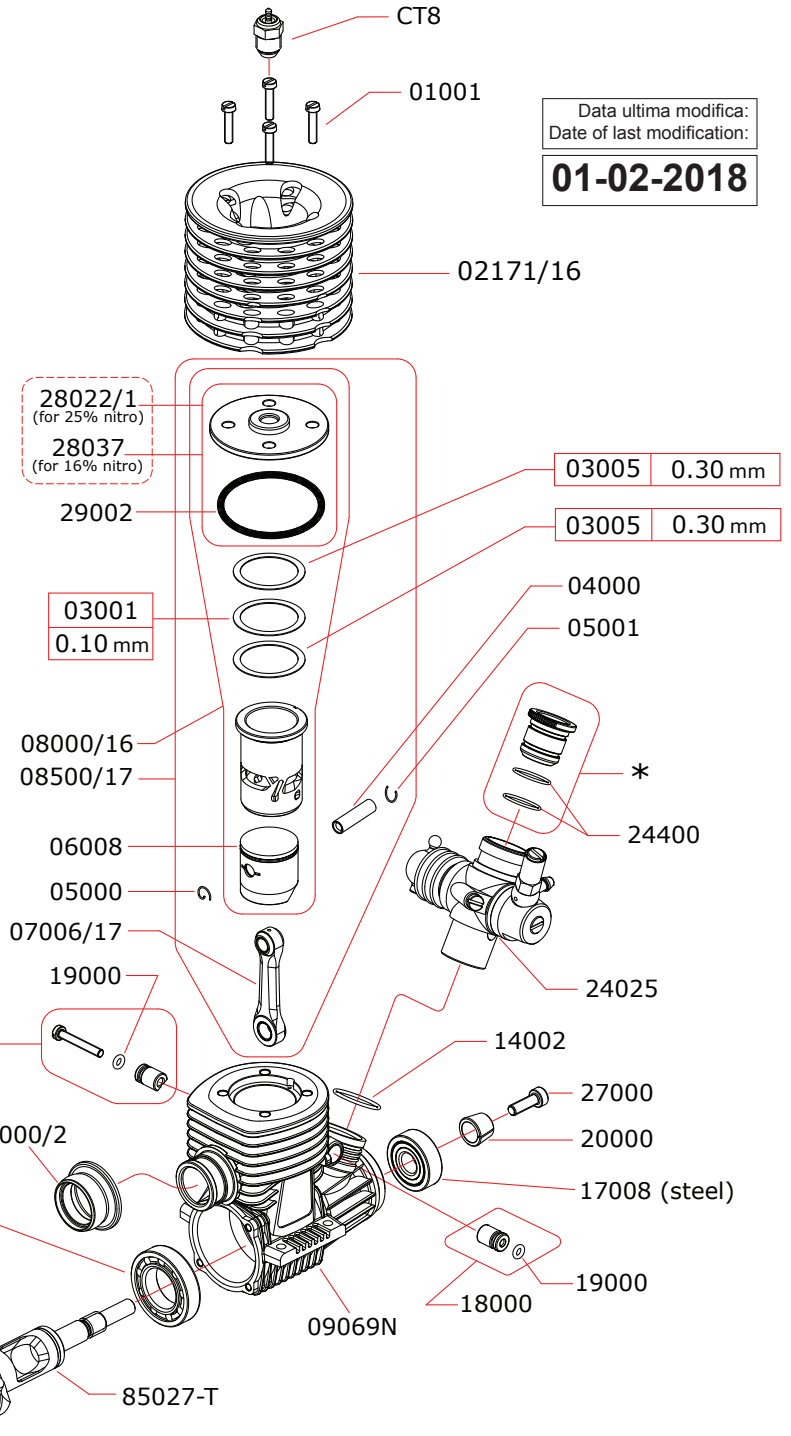

I disegni sono puramente indicativi / Drawings are just indicative.

Mito MITO 35 WCA/17 - MITO 35 WCH/17 WC

## CARBURETTOR CODE: 24025

*	24480-A	Ø8.00mm
	24485-A	Ø8.50mm
	24490-A	Ø9.00mm

Optional

○	03002	0.15 mm
	03003	0.20 mm
	03004	0.25 mm

16001 (steel)	MITO 35 WCA
16007 (ceramic)	MITO 35 WCH

Data ultima modifica:  
Date of last modification:

### \*\*\* World Champion Configuration \*\*\*