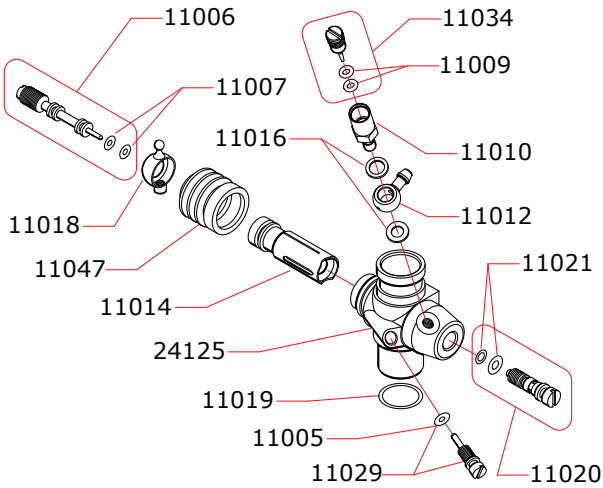

# EXPLODED VIEW MITO 35 WC/17

**NOVAROSSI WORLD S.r.l.**

Via Europa, 20/A - 25040 Monticelli Brusati (BS) - ITALIA

web: www.novarossi.it | e-mail: info@novarossi.it

Tel. +39 030/6850316 | Fax: +39 030/6850314

I disegni sono puramente indicativi / Drawings are just indicative.

Mito MITO 35 WCA/17 - MITO 35 WCH/17 WC

## CARBURETTOR CODE: 24025

*	24480-A	Ø8.00mm
	24485-A	Ø8.50mm
	24490-A	Ø9.00mm

Optional

○	03002	0.15 mm
	03003	0.20 mm
	03004	0.25 mm

16001 (steel)	MITO 35 WCA
16007 (ceramic)	MITO 35 WCH

Data ultima modifica:  
Date of last modification:

### \*\*\* World Champion Configuration \*\*\*