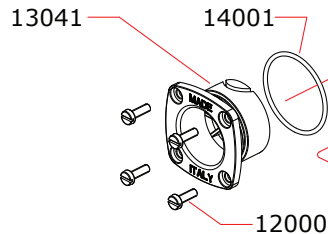

I disegni sono puramente indicativi / Drawings are just indicative.

Mito MITO 35 WCA/17 - MITO 35 WCH/17 WC

## CARBURETTOR CODE: 24025

*	24480-A	Ø8.00mm
	24485-A	Ø8.50mm
	24490-A	Ø9.00mm

Optional

○	03002	0.15 mm
	03003	0.20 mm
	03004	0.25 mm

16001 (steel)	MITO 35 WCA
16007 (ceramic)	MITO 35 WCH

Data ultima modifica:  
Date of last modification: