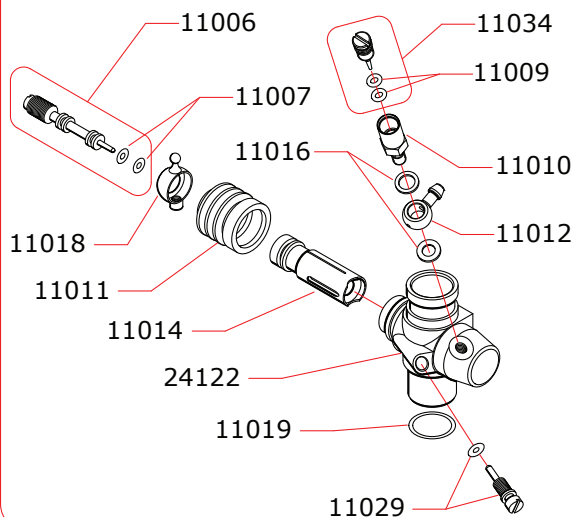

*I disegni sono puramente indicativi / Drawings are just indicative.*

### CARBURETTOR

#### CODE: 24022

\*

	24470-A	Ø7.00mm
	24480-A	Ø8.00mm
	24485-A	Ø8.50mm
	24490-A	Ø9.00mm

Optional

	03002	0.15 mm
	03003	0.20 mm
	03004	0.25 mm
	28037	for 16% nitro

Data ultima modifica:  
 Date of last modification:  
**25-02-2019**