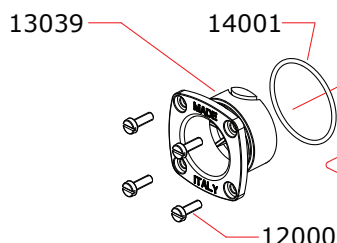

#### CODE: 24022

\*

	24470-A	Ø7.00mm
	24480-A	Ø8.00mm
	24485-A	Ø8.50mm
	24490-A	Ø9.00mm

Optional

	03002	0.15 mm
	03003	0.20 mm
	03004	0.25 mm
	28037	for 16% nitro

Data ultima modifica:  
 Date of last modification:  
**25-02-2019**

#### Pipes Recommended

	51010 (EFRA 2015)	With ring, 3 chambers
	51021	With ring, 2 chambers, Super Strong