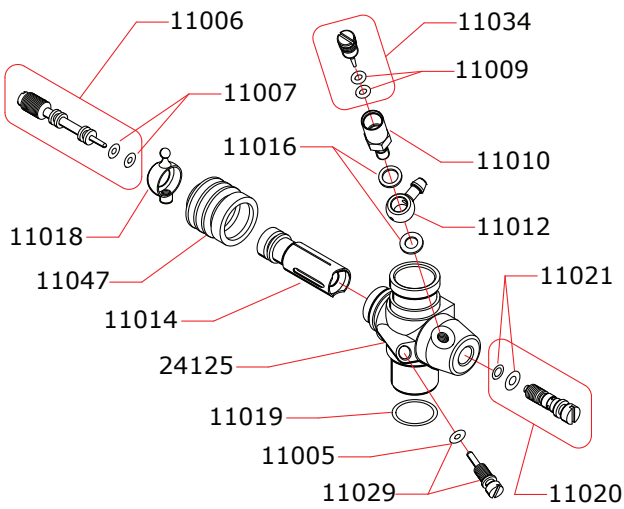

*I disegni sono puramente indicativi / Drawings are just indicative.*

Data ultima modifica:  
 Date of last modification:

**08-02-2018**

### CARBURETTOR

#### CODE: 24025

\*

	24470-A	Ø7.00mm
	24480-A	Ø8.00mm
	24485-A	Ø8.50mm
	24490-A	Ø9.00mm

Optional

	03002	0.15 mm
	03003	0.20 mm
	03004	0.25 mm

#### Manifolds Recommended

	41015	Conical short, 2 rings
	41016	Conical medium, 2 rings
	41017	Conical long, 2 rings

**La NOVAROSSI WORLD S.r.l. si riserva il diritto di apportare modifiche al prodotto senza preavviso.**  
**NOVAROSSI WORLD S.r.l. reserves the right to modify products without prior notice**