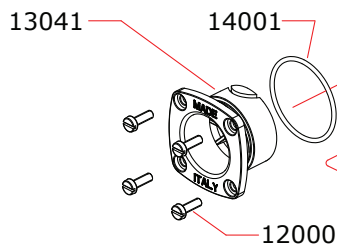

#### CODE: 24025

\*

	24470-A	Ø7.00mm
	24480-A	Ø8.00mm
	24485-A	Ø8.50mm
	24490-A	Ø9.00mm

Optional

	03002	0.15 mm
	03003	0.20 mm
	03004	0.25 mm

#### Pipes Recommended

	51010 (EFRA 2015)	With ring, 3 chambers
	51021	With ring, 2 chambers, Super Strong

#### Manifolds Recommended

	41015	Conical short, 2 rings
	41016	Conical medium, 2 rings
	41017	Conical long, 2 rings

**La NOVAROSSI WORLD S.r.l. si riserva il diritto di apportare modifiche al prodotto senza preavviso.**  
**NOVAROSSI WORLD S.r.l. reserves the right to modify products without prior notice**