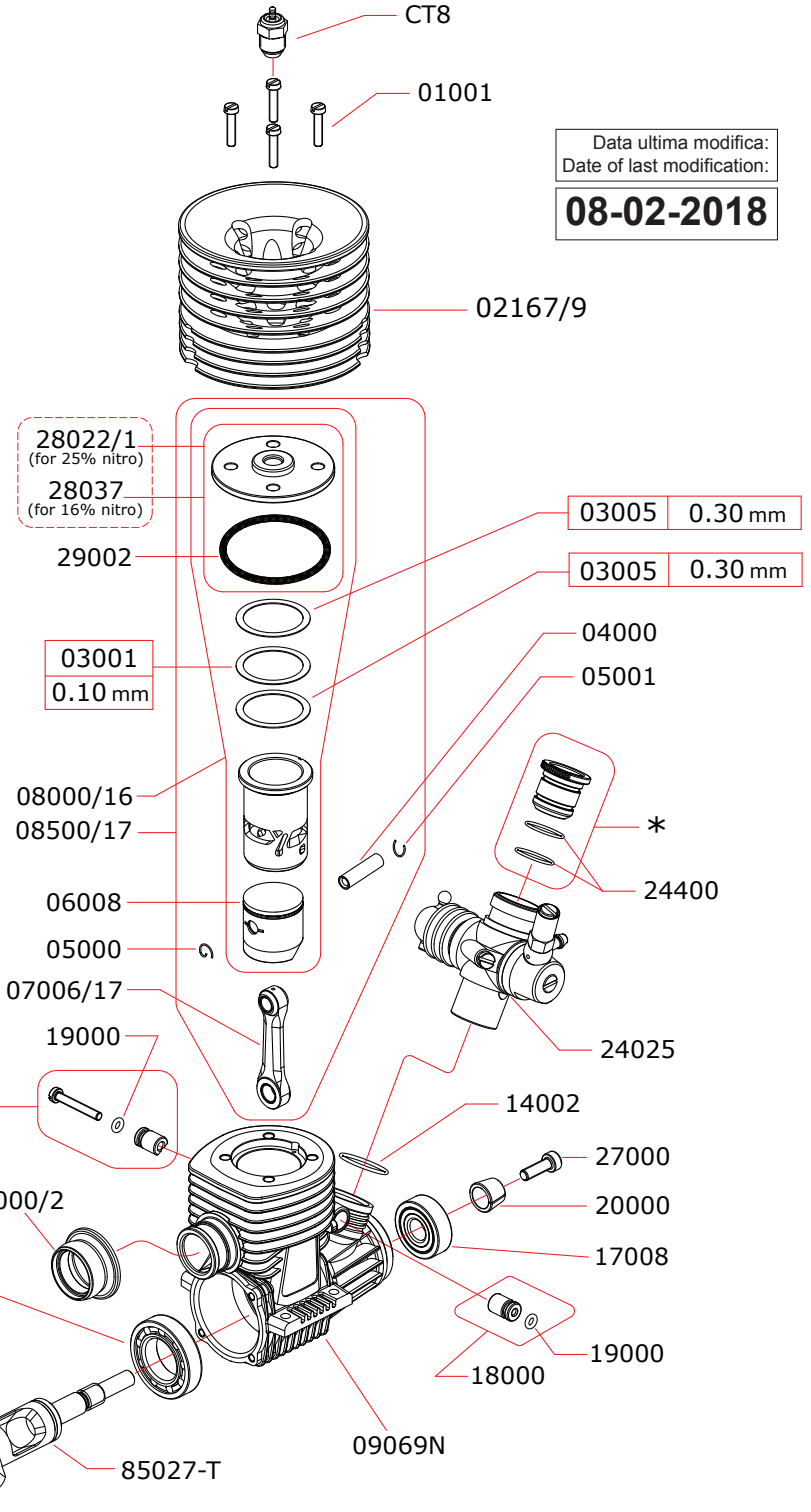

### CARBURETTOR

#### CODE: 24025

\*

	24470-A	Ø7.00mm
	24480-A	Ø8.00mm
	24485-A	Ø8.50mm
	24490-A	Ø9.00mm

Optional

	03002	0.15 mm
	03003	0.20 mm
	03004	0.25 mm

#### Pipes Recommended

	51010 (EFRA 2015)	With ring, 3 chambers
	51021	With ring, 2 chambers, Super Strong

#### Manifolds Recommended

	41015	Conical short, 2 rings
	41016	Conical medium, 2 rings
	41017	Conical long, 2 rings

**La NOVAROSSI WORLD S.r.l. si riserva il diritto di apportare modifiche al prodotto senza preavviso.**  
**NOVAROSSI WORLD S.r.l. reserves the right to modify products without prior notice**