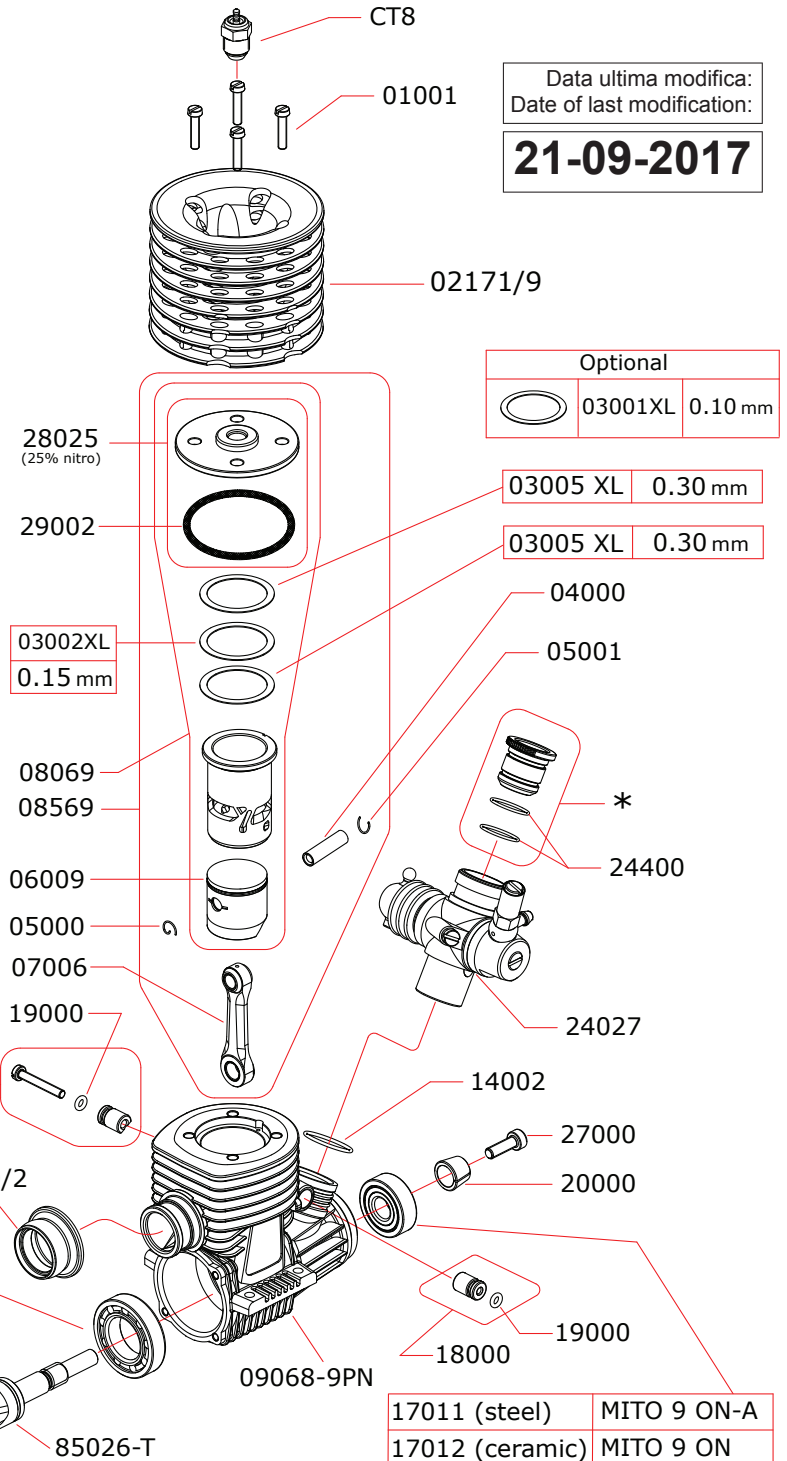

### CARBURETTOR

#### CODE: 24027

*	24480-A	Ø8.00mm
	24485-A	Ø8.50mm
	24490-A	Ø9.00mm

Optional		
	60007	SPECIAL SPRING
	28038	for 16% nitro

16009 (steel)	MITO 9 ON-A
16006 (ceramic)	MITO 9 ON

Data ultima modifica:  
 Date of last modification:  
**21-09-2017**

Optional	
	03001XL 0.10 mm

03005 XL	0.30 mm
----------	---------

03005 XL	0.30 mm
----------	---------

17011 (steel)	MITO 9 ON-A
17012 (ceramic)	MITO 9 ON

#### Pipes Recommended

	51009 (EFRA 2006)	With ring, 3 chambers
	51010 (EFRA 2015)	With ring, 3 chambers
	51011 (EFRA 2052)	With ring, 3 chambers