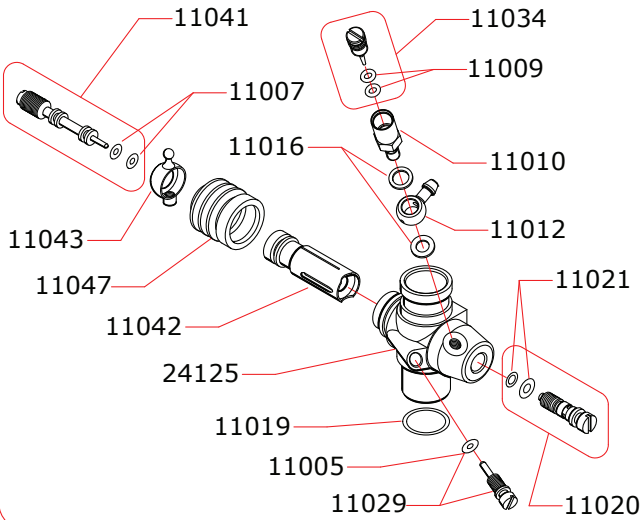

### CARBURETTOR

#### CODE: 24027

*	24480-A	Ø8.00mm
	24485-A	Ø8.50mm
	24490-A	Ø9.00mm

Optional		
	60007	SPECIAL SPRING
	28038	for 16% nitro

16009 (steel)	MITO 9 ON-A
16006 (ceramic)	MITO 9 ON

Data ultima modifica:  
 Date of last modification:  
**21-09-2017**