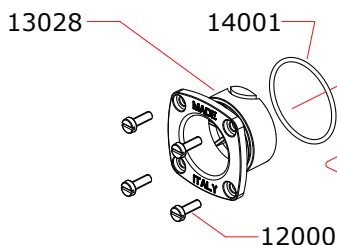

### CARBURETTOR

#### CODE: 24027

*	24480-A	Ø8.00mm
	24485-A	Ø8.50mm
	24490-A	Ø9.00mm

Optional		
	60007	SPECIAL SPRING
	28038	for 16% nitro

16009 (steel)	MITO 9 ON-A
16006 (ceramic)	MITO 9 ON

Data ultima modifica:  
 Date of last modification:  
**21-09-2017**

Optional	
	03001XL 0.10 mm

03005 XL	0.30 mm
----------	---------

03005 XL	0.30 mm
----------	---------

17011 (steel)	MITO 9 ON-A
17012 (ceramic)	MITO 9 ON