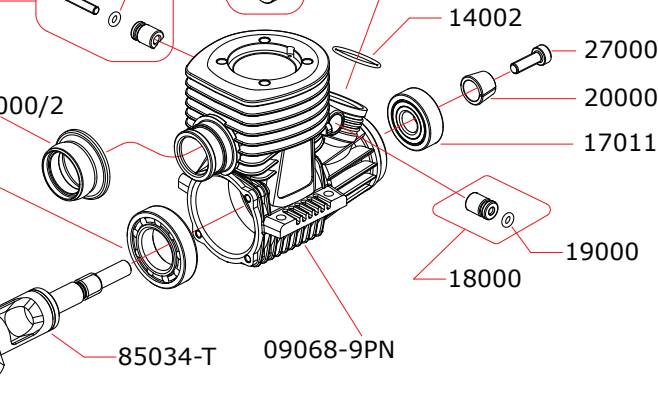

I disegni sono puramente indicativi / Drawings are just indicative.

CARBURETTOR

CODE: 24027

*	24470-A	Ø7.0mm
	24480-A	Ø8.0mm
	24485-A	Ø8.5mm
	24490-A	Ø9.0mm

	60007	SPECIAL SPRING
--	-------	----------------

Data ultima modifica:
 Date of last modification:
06-03-2018

Optional		
	03001XL	0.10 mm
	03003XL	0.20 mm

03005XL	0.30 mm
---------	---------

03005XL	0.30 mm
---------	---------

Pipes Recommended

	51009 (EFRA 2006)	With ring, 3 chambers
	51010 (EFRA 2015)	With ring, 3 chambers
	51011 (EFRA 2052)	With ring, 3 chambers