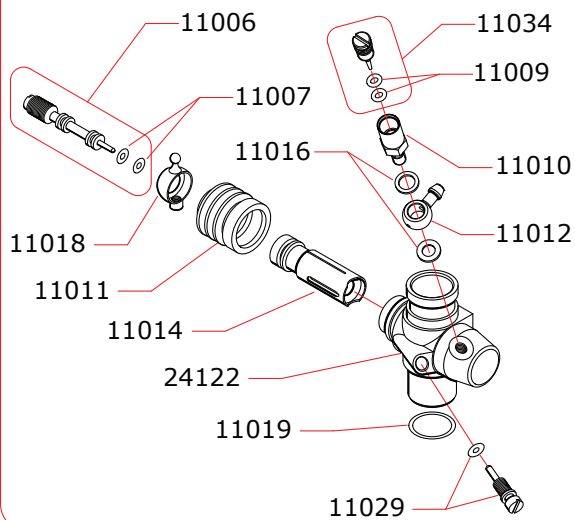

# EXPLODED VIEW MITO 9 Rally

**NOVAROSSI WORLD S.r.l.**

Via Europa, 20/A - 25040 Monticelli Brusati (BS) - ITALIA  
 web: www.novarossi.it | e-mail: info@novarossi.it  
 Tel. +39 030/6850316 | Fax: +39 030/6850314

*I disegni sono puramente indicativi / Drawings are just indicative.*

## CARBURETTOR CODE: 24022

Optional		
	03001XL	0.10 mm
	03003XL	0.20 mm

*			
	24470-A	Ø7.0mm	
	24480-A	Ø8.0mm	
	24485-A	Ø8.5mm	
	24490-A	Ø9.0mm	

	60007	SPECIAL SPRING
--	-------	----------------

Data ultima modifica:  
Date of last modification:  
**03-04-2019**

### Pipes Recommended

	51009 (EFRA 2006)	With ring, 3 chambers
	51010 (EFRA 2015)	With ring, 3 chambers
	51011 (EFRA 2052)	With ring, 3 chambers