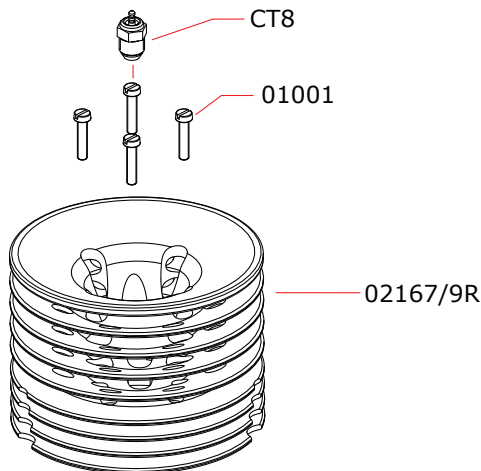

*I disegni sono puramente indicativi / Drawings are just indicative.*

## CARBURETTOR CODE: 24022

Optional		
	03001XL	0.10 mm
	03003XL	0.20 mm

*			
	24470-A	Ø7.0mm	
	24480-A	Ø8.0mm	
	24485-A	Ø8.5mm	
	24490-A	Ø9.0mm	

	60007	SPECIAL SPRING
--	-------	----------------

Data ultima modifica:  
Date of last modification:  
**03-04-2019**

### Pipes Recommended

	51009 (EFRA 2006)	With ring, 3 chambers
	51010 (EFRA 2015)	With ring, 3 chambers
	51011 (EFRA 2052)	With ring, 3 chambers