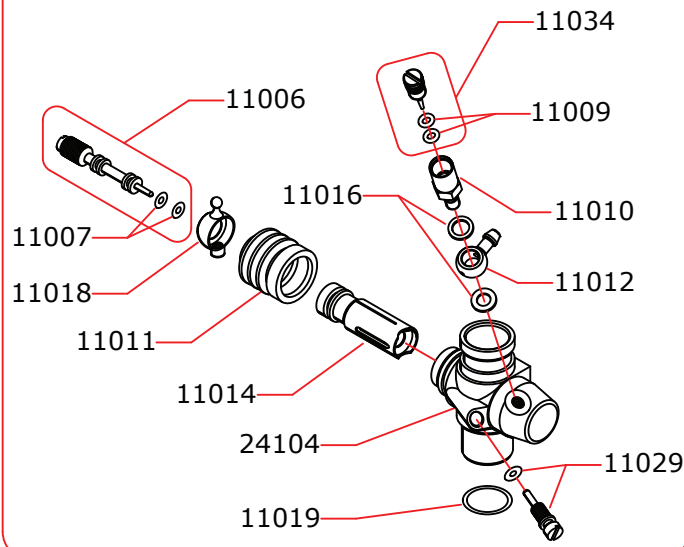

EXPLODED VIEW: N21-3T

Data ultima modifica:
Date of last modification:

12-06-2012

CARBURETTOR CODE: 24004

Optional		
	03002	0.15 mm
	03003	0.20 mm
	03004	0.25 mm

	24460	6.0 mm
	24470	7.0 mm
	24490	9.0 mm