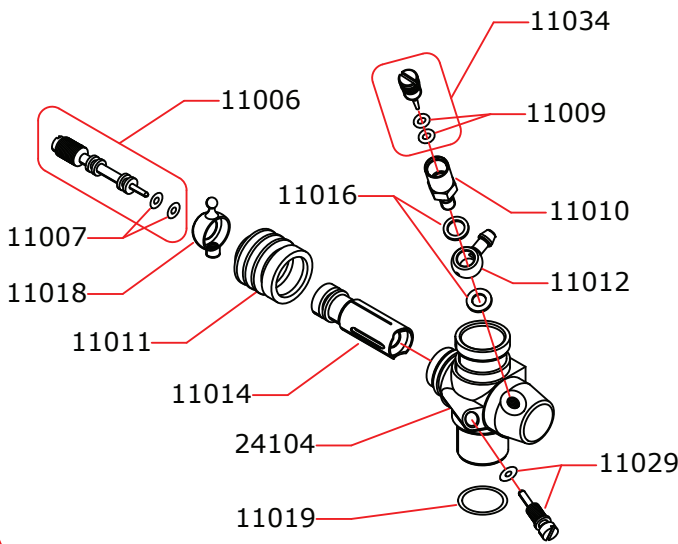

# EXPLODED VIEW: N21-3T/RT

## CARBURETTOR CODE: 24004

Optional		
	03002	0.15 mm
	03003	0.20 mm
	03004	0.25 mm

	24460	6.0 mm
	24470	7.0 mm
	24490	9.0 mm

Data ultima modifica: **01-04-2015**  
Date of last modification: