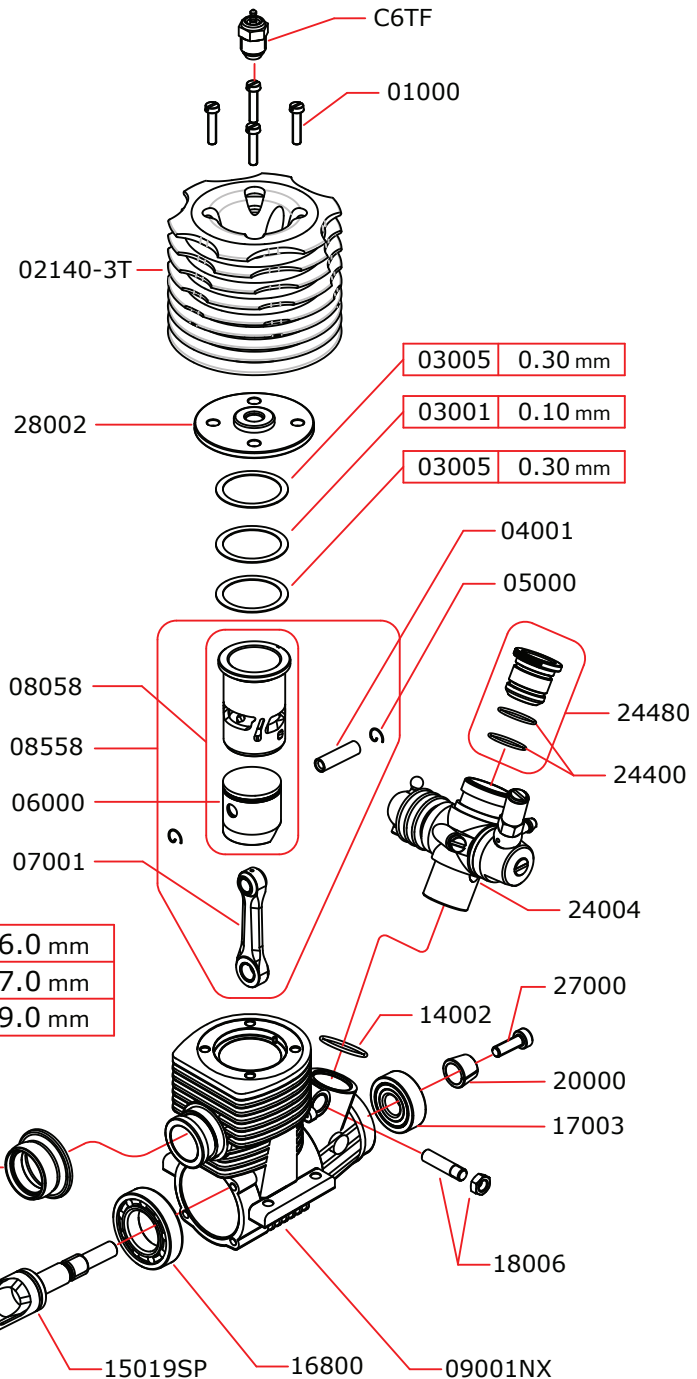

# EXPLODED VIEW: N21-3T/RT

## CARBURETTOR CODE: 24004

Optional		
	03002	0.15 mm
	03003	0.20 mm
	03004	0.25 mm

	24460	6.0 mm
	24470	7.0 mm
	24490	9.0 mm

Data ultima modifica: **01-04-2015**  
Date of last modification: