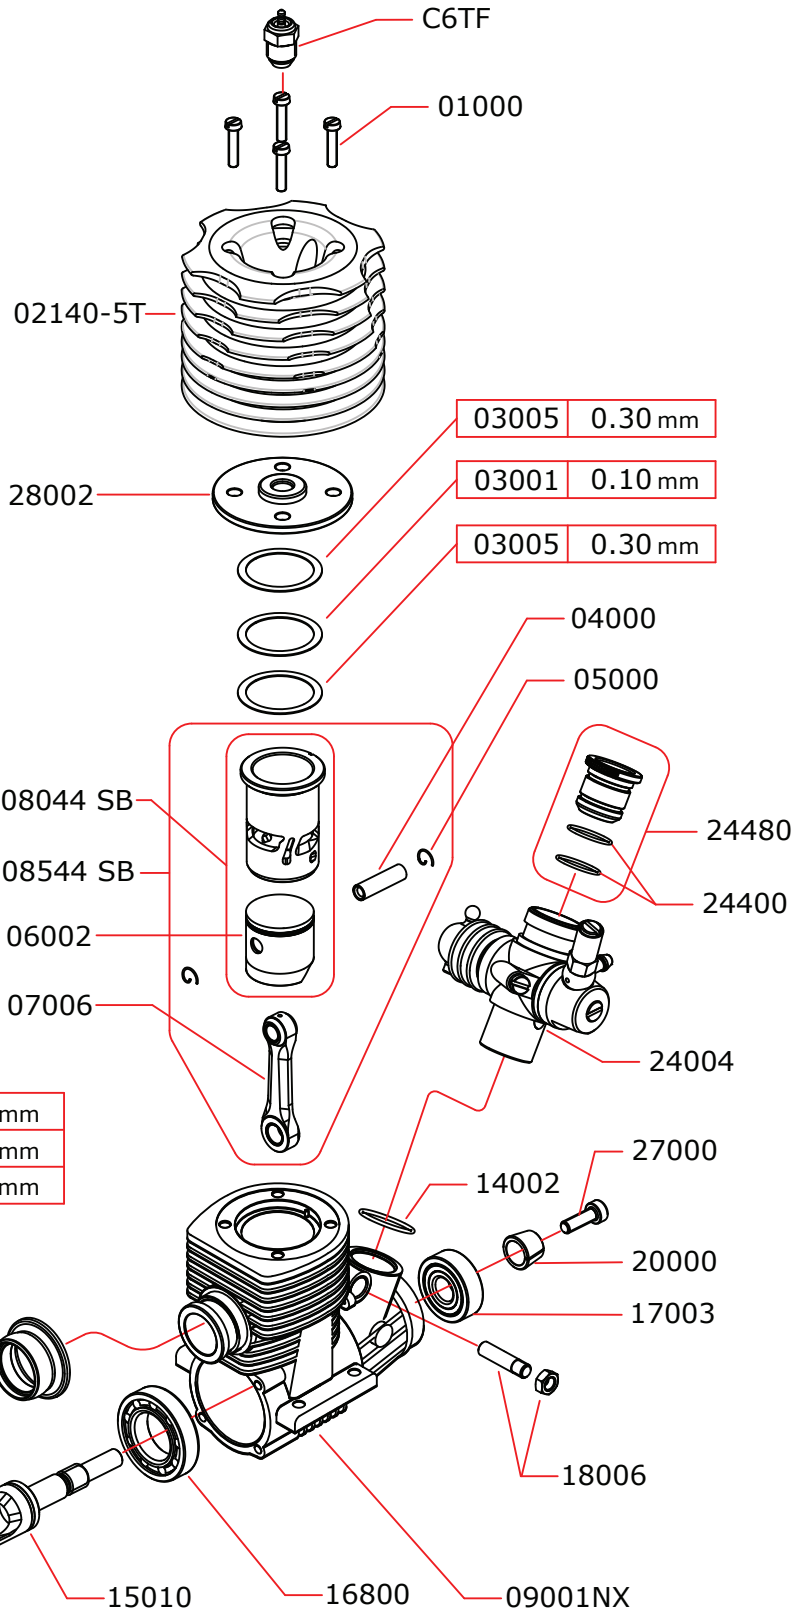

EXPLODED VIEW: N21-5T

Data ultima modifica: **25-11-2015**
 Date of last modification:

CARBURETTOR CODE: 24004

Optional		
	03002	0.15 mm
	03003	0.20 mm
	03004	0.25 mm

	24460	6.0 mm
	24470	7.0 mm
	24490	9.0 mm