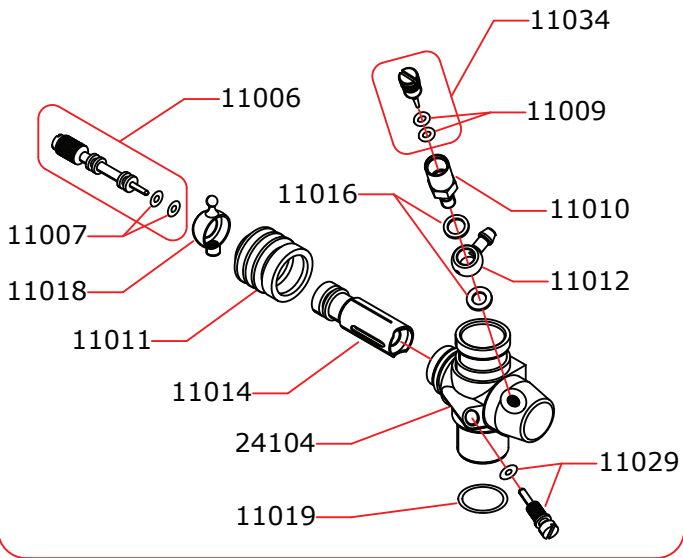

EXPLODED VIEW: N21-5T

Data ultima modifica: **25-11-2015**
 Date of last modification:

CARBURETTOR CODE: 24004

Optional		
	03002	0.15 mm
	03003	0.20 mm
	03004	0.25 mm

	24460	6.0 mm
	24470	7.0 mm
	24490	9.0 mm