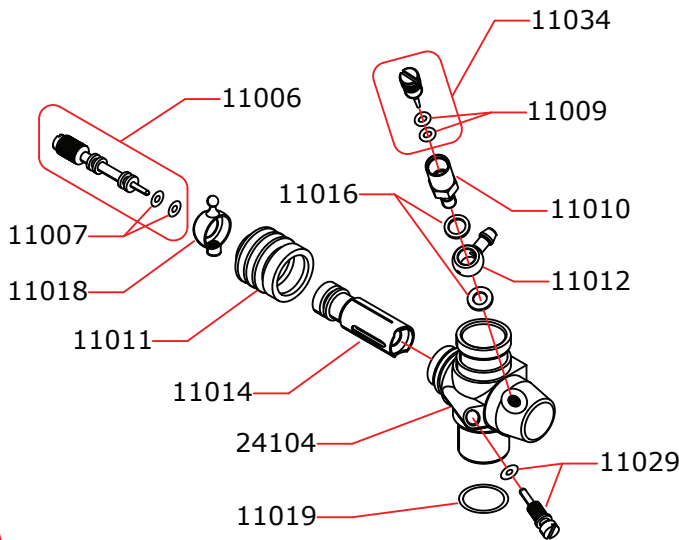

# EXPLODED VIEW: N21-7T/RT

## CARBURETTOR CODE: 24004

	24460	6.0 mm
	24470	7.0 mm
	24490	9.0 mm

Optional		
	03002	0.15 mm
	03003	0.20 mm
	03004	0.25 mm

Data ultima modifica:  
Date of last modification:

**25-11-2015**