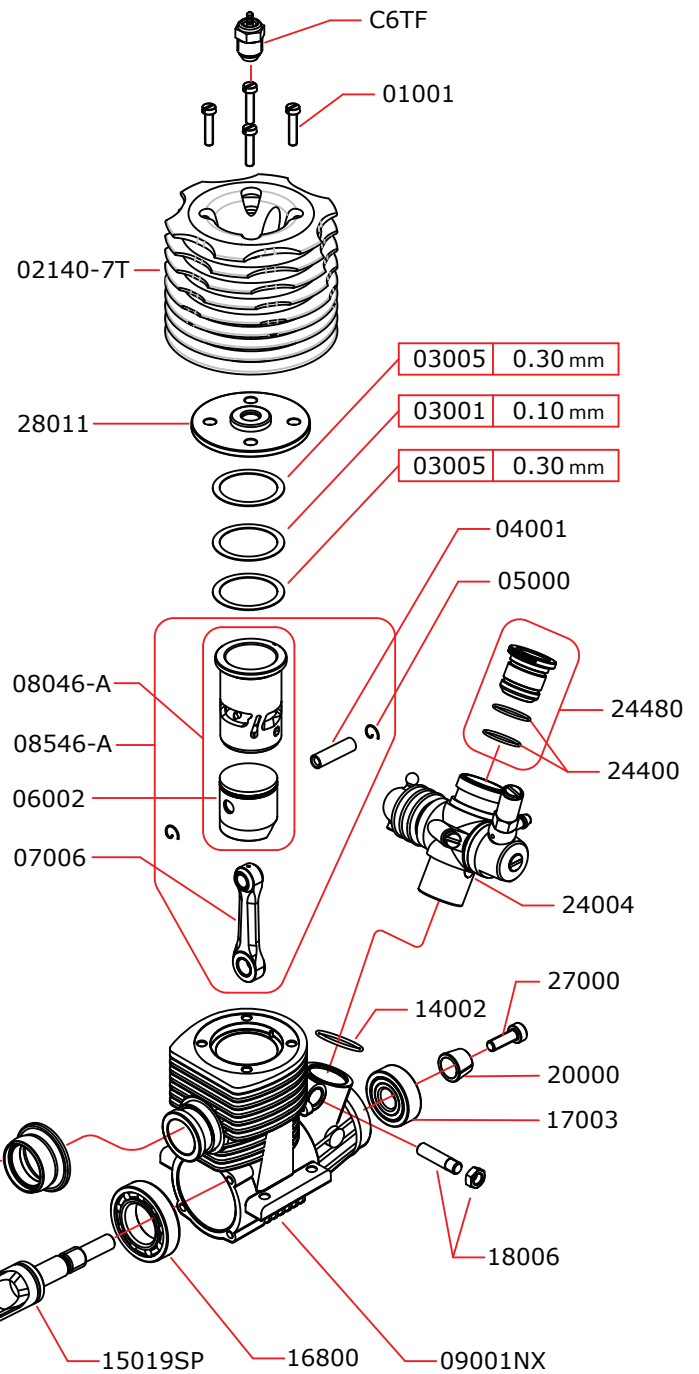

# EXPLODED VIEW: N21-7T/RT

## CARBURETTOR CODE: 24004

	24460	6.0 mm
	24470	7.0 mm
	24490	9.0 mm

Optional		
	03002	0.15 mm
	03003	0.20 mm
	03004	0.25 mm

Data ultima modifica:  
Date of last modification:

**25-11-2015**