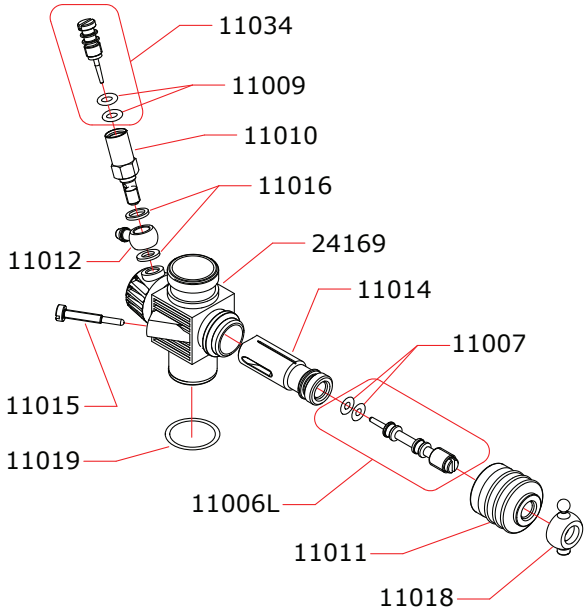

EXPLODED VIEW: N21B09

Data ultima modifica: **25-06-2013**
Date of last modification:

CARBURETTOR CODE: 24069

Optional		
	03002	0.15 mm
	03001	0.10 mm
	03004	0.25 mm