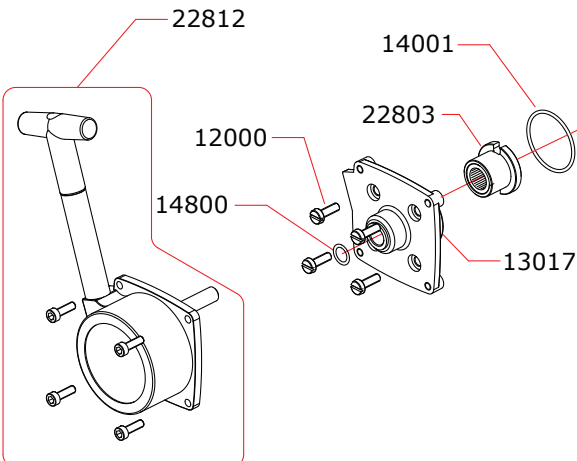

## EXPLODED VIEW: N21B09/PS

### CARBURETTOR CODE: 24069

Optional		
	03002	0.15 mm
	03001	0.10 mm
	03004	0.25 mm

Data l'ultima modifica:  
Date of last modification:

**01-04-2015**