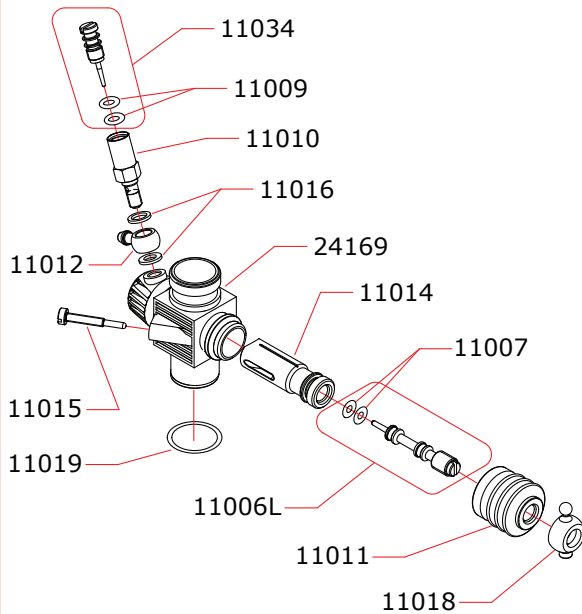

## EXPLODED VIEW: N21B09/PS

### CARBURETTOR CODE: 24069

Optional		
	03002	0.15 mm
	03001	0.10 mm
	03004	0.25 mm

Data l'ultima modifica:  
Date of last modification:

**01-04-2015**