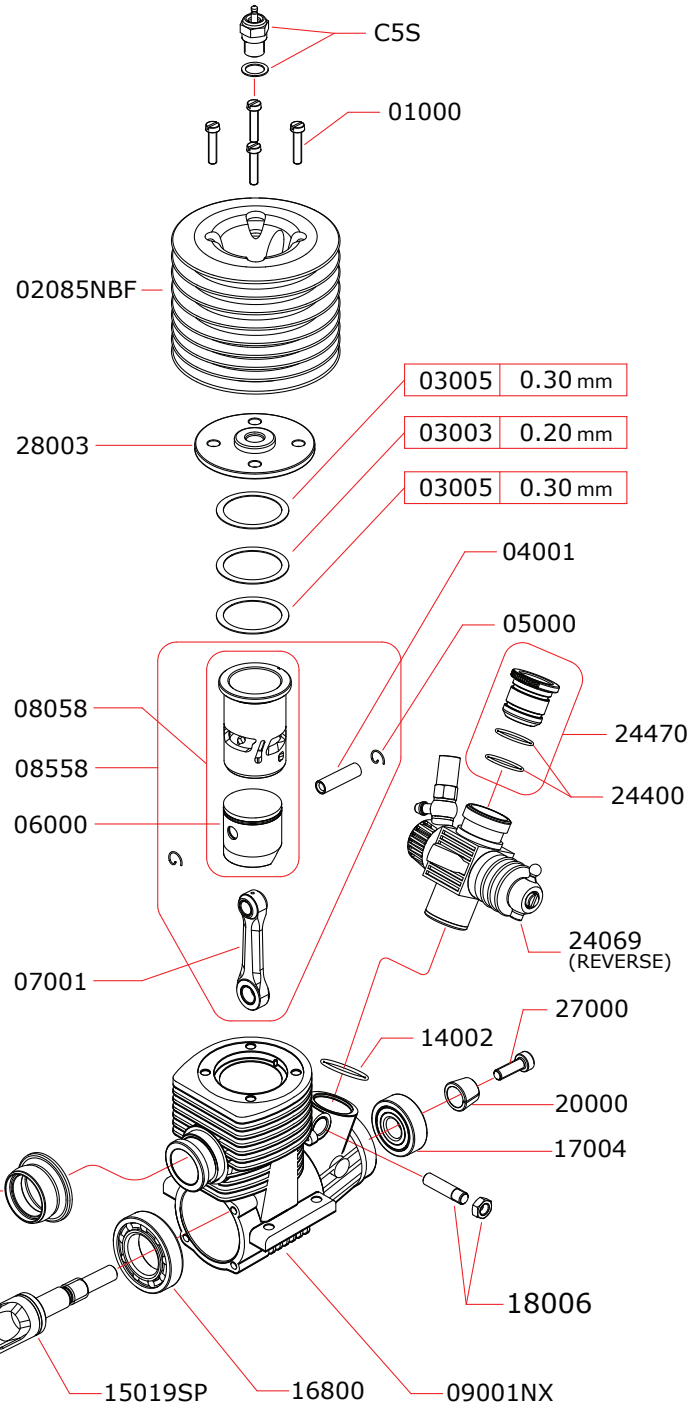

## EXPLODED VIEW: N21B09/PS

### CARBURETTOR CODE: 24069

Optional		
	03002	0.15 mm
	03001	0.10 mm
	03004	0.25 mm

Data l'ultima modifica:  
Date of last modification:

**01-04-2015**