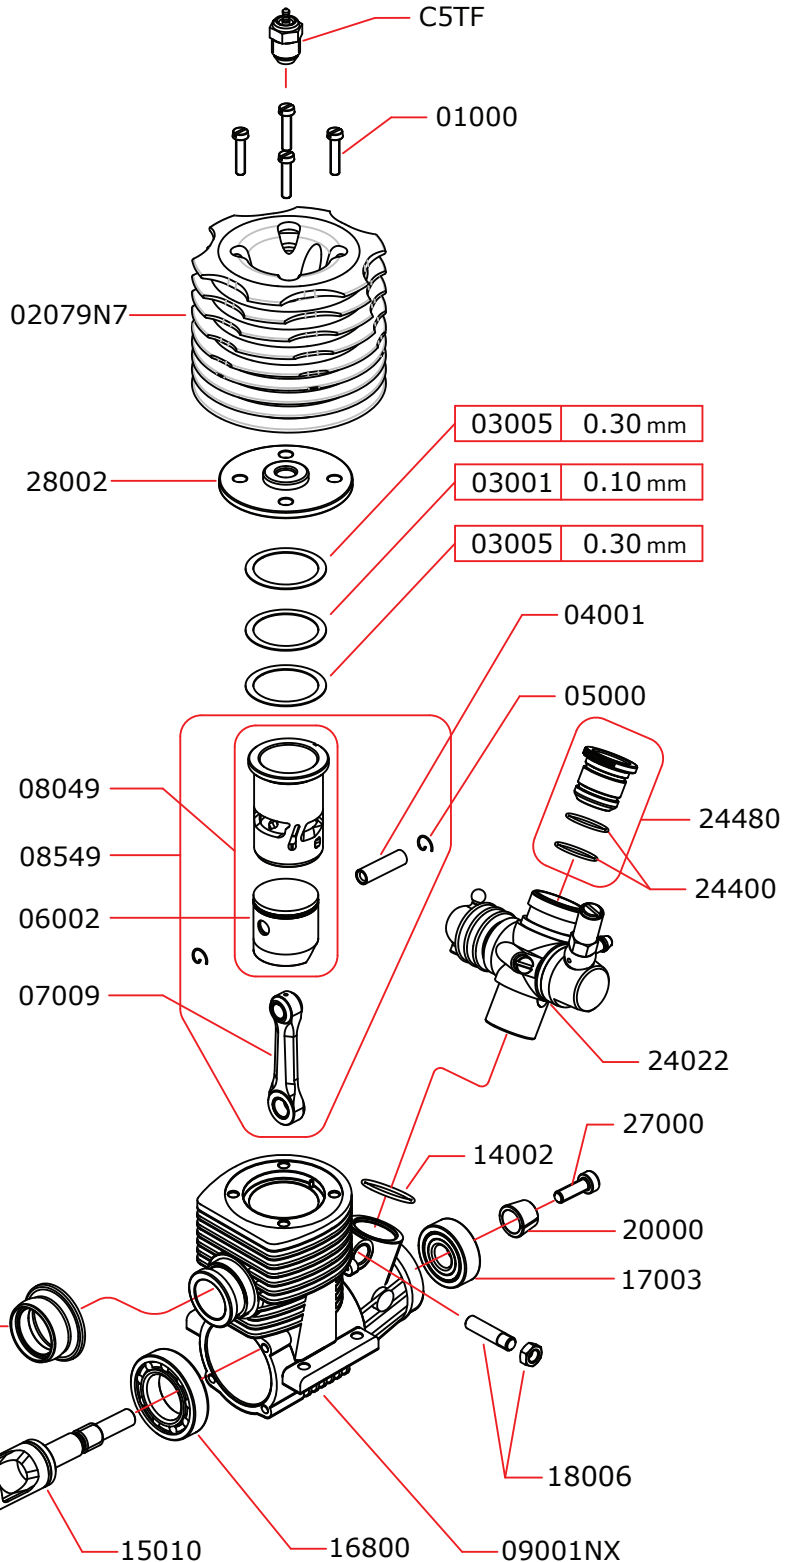

EXPLODED VIEW: N21R7

CARBURETTOR CODE: 24022

	24485	8.5 mm
--	-------	--------

Optional		
	03002	0.15 mm
	03003	0.20 mm
	03004	0.25 mm

Data ultima modifica: **11-09-2012**
Date of last modification: