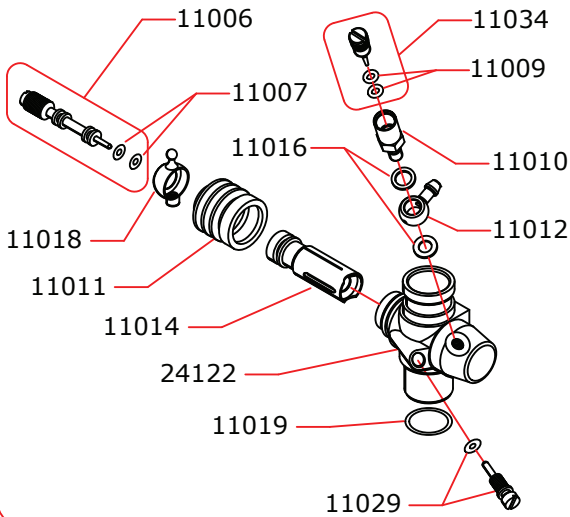

EXPLODED VIEW: N21R7

CARBURETTOR CODE: 24022

	24485	8.5 mm
--	-------	--------

Optional		
	03002	0.15 mm
	03003	0.20 mm
	03004	0.25 mm

Data ultima modifica: **11-09-2012**
Date of last modification: