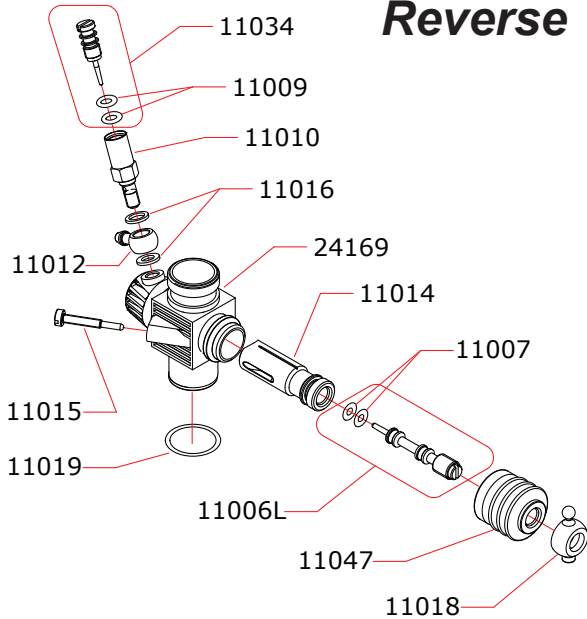

## CARBURETTOR CODE: 24069 Reverse

*	24454	5.4 mm
	24460	6.0 mm
	24465	6.5 mm
	24470	7.0 mm

Optional		
○	03002	0.15 mm
	03001	0.10 mm
	03004	0.25 mm

### Manifolds Recommended

	41021	Short, 2 rings
	41029	Compact short, 2 rings for Mugen cars
	41030	Compact long, 2 rings for Mugen cars

**La NOVAROSSO WORLD S.r.l. si riserva il diritto di apportare modifiche al prodotto senza preavviso.  
NOVAROSSO WORLD S.r.l. reserves the right to modify products without prior notice**