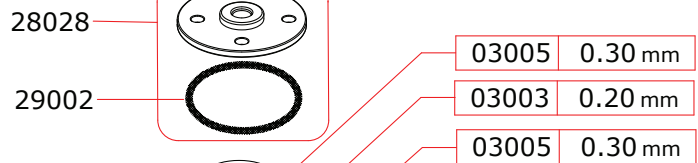

EXPLODED VIEW: S21P5XLT

CARBURETTOR CODE: 24069

Data ultima modifica: **30-01-2018**
Date of last modification:

*			
	24454	5.4 mm	
	24460	6.0 mm	
	24465	6.5 mm	
	24470	7.0 mm	

Optional			
	03002	0.15 mm	
	03001	0.10 mm	
	03004	0.25 mm	