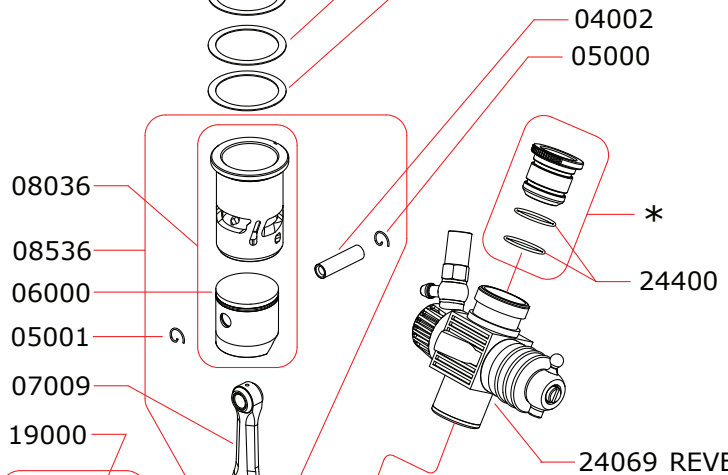

EXPLODED VIEW: S21P5XLT

CARBURETTOR CODE: 24069

Data ultima modifica: **30-01-2018**
Date of last modification:

*			
	24454	5.4 mm	
	24460	6.0 mm	
	24465	6.5 mm	
	24470	7.0 mm	

Optional			
	03002	0.15 mm	
	03001	0.10 mm	
	03004	0.25 mm	