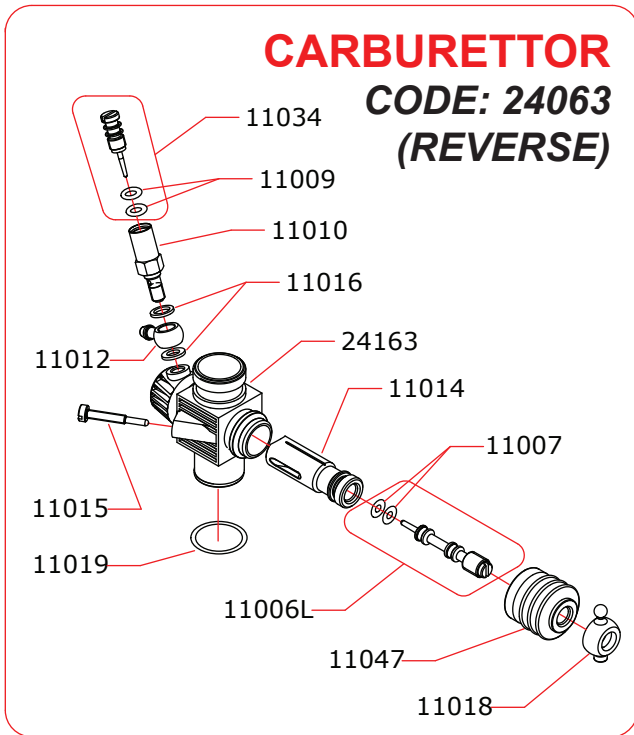

## EXPLODED VIEW: S21P5XLT

### CARBURETTOR

CODE: 24063  
(REVERSE)

Data ultima modifica:  
Date of last modification:  
**26-10-2018**

*		24454	5.4 mm
		24460	6.0 mm
		24465	6.5 mm
		24470	7.0 mm

Optional		
	03002	0.15 mm
	03001	0.10 mm
	03004	0.25 mm