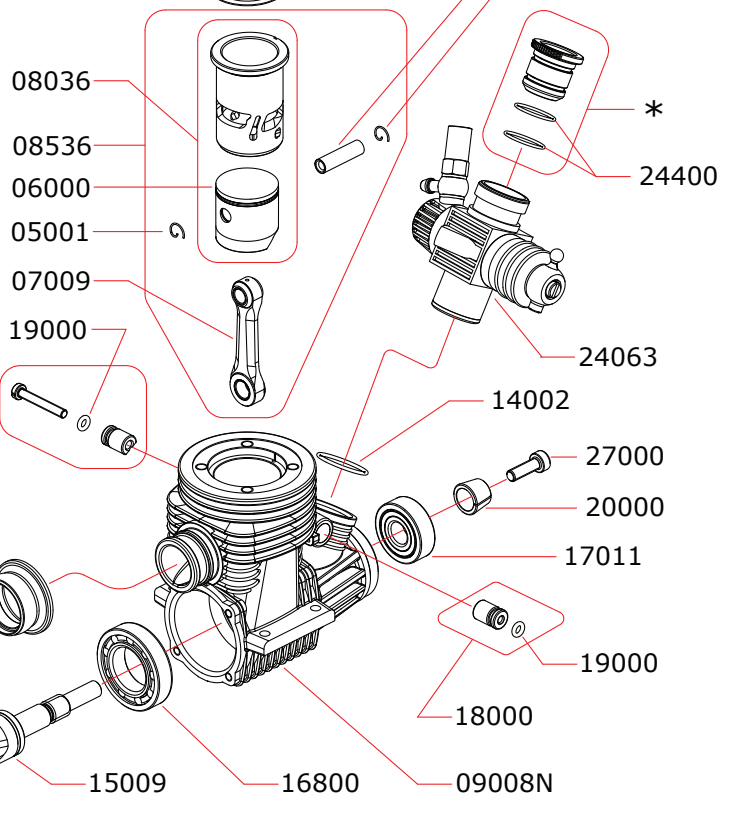

### CARBURETTOR

CODE: 24063  
(REVERSE)

Data ultima modifica:  
Date of last modification:  
**26-10-2018**

*		24454	5.4 mm
		24460	6.0 mm
		24465	6.5 mm
		24470	7.0 mm

Optional		
	03002	0.15 mm
	03001	0.10 mm
	03004	0.25 mm