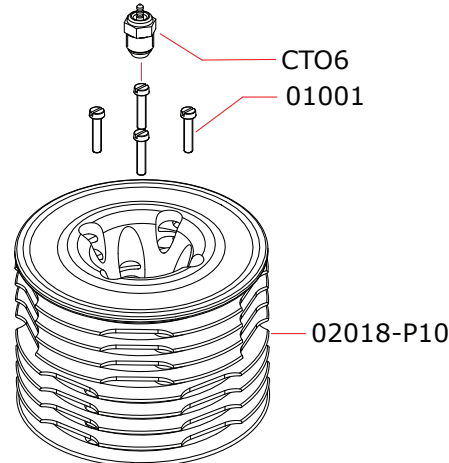

EXPLODED VIEW: S21P5XLT

CARBURETTOR CODE: 24069

Data ultima modifica: **30-01-2018**
Date of last modification:

*			
	24454	5.4 mm	
	24460	6.0 mm	
	24465	6.5 mm	
	24470	7.0 mm	

Optional			
	03002	0.15 mm	
	03001	0.10 mm	
	03004	0.25 mm	