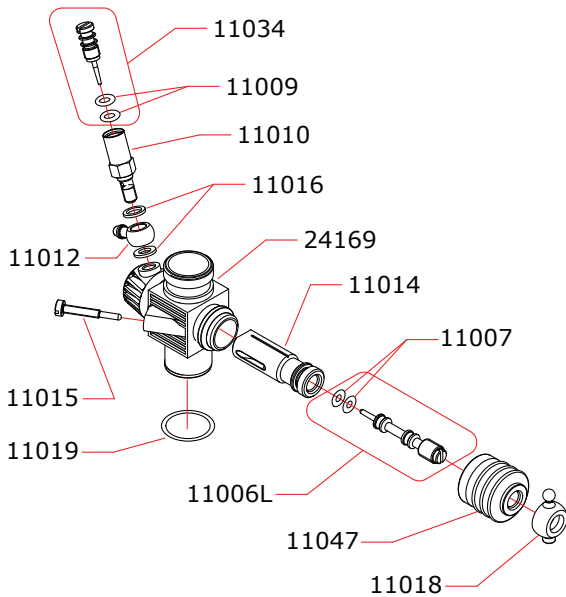

EXPLODED VIEW: S21P5XLT

CARBURETTOR CODE: 24069

Data ultima modifica: **30-01-2018**
Date of last modification:

*			
	24454	5.4 mm	
	24460	6.0 mm	
	24465	6.5 mm	
	24470	7.0 mm	

Optional			
	03002	0.15 mm	
	03001	0.10 mm	
	03004	0.25 mm	