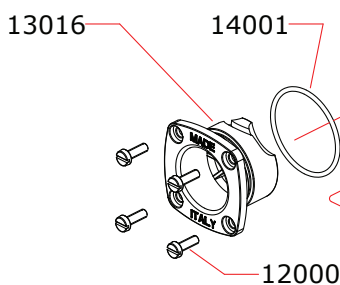

EXPLODED VIEW: S21P5XLT

CARBURETTOR CODE: 24069

Data ultima modifica: **30-01-2018**
Date of last modification:

*			
	24454	5.4 mm	
	24460	6.0 mm	
	24465	6.5 mm	
	24470	7.0 mm	

Optional			
	03002	0.15 mm	
	03001	0.10 mm	
	03004	0.25 mm	