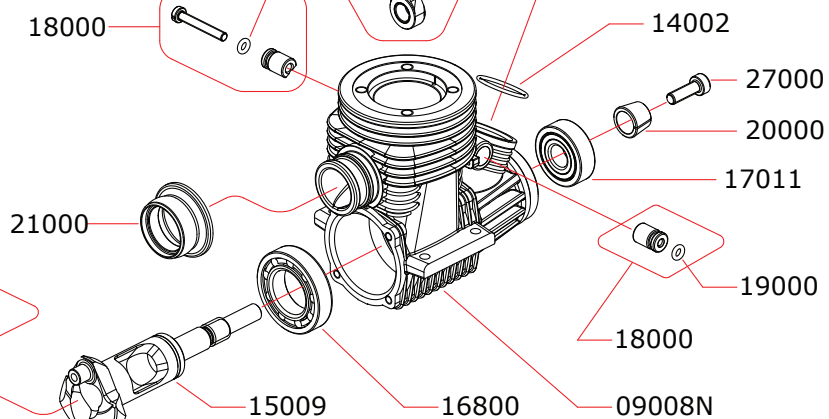

EXPLODED VIEW: S21P5XLT

CARBURETTOR CODE: 24069

Data ultima modifica: **30-01-2018**
Date of last modification:

*			
	24454	5.4 mm	
	24460	6.0 mm	
	24465	6.5 mm	
	24470	7.0 mm	

Optional			
	03002	0.15 mm	
	03001	0.10 mm	
	03004	0.25 mm	