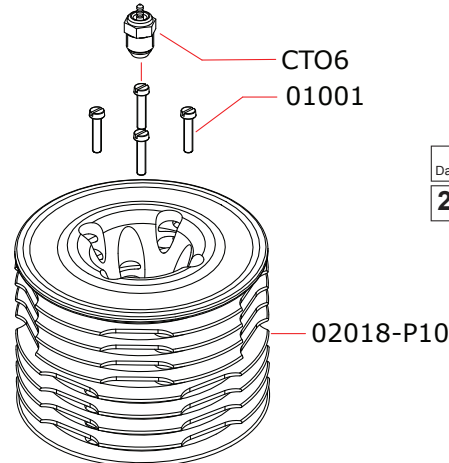

## EXPLODED VIEW: S21P5XLT

### CARBURETTOR

CODE: 24063  
(REVERSE)

Data ultima modifica:  
Date of last modification:  
**26-10-2018**

*		24454	5.4 mm
		24460	6.0 mm
		24465	6.5 mm
		24470	7.0 mm

Optional		
	03002	0.15 mm
	03001	0.10 mm
	03004	0.25 mm