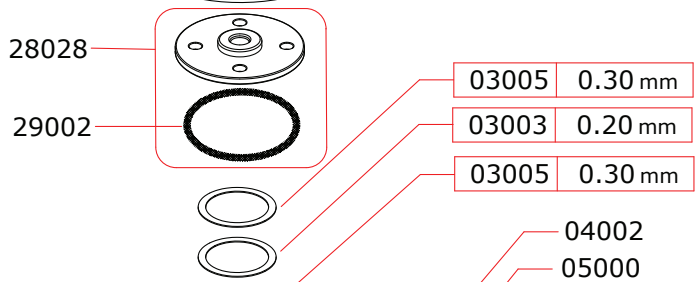

### CARBURETTOR

CODE: 24063  
(REVERSE)

Data ultima modifica:  
Date of last modification:  
**26-10-2018**

*		24454	5.4 mm
		24460	6.0 mm
		24465	6.5 mm
		24470	7.0 mm

Optional		
	03002	0.15 mm
	03001	0.10 mm
	03004	0.25 mm