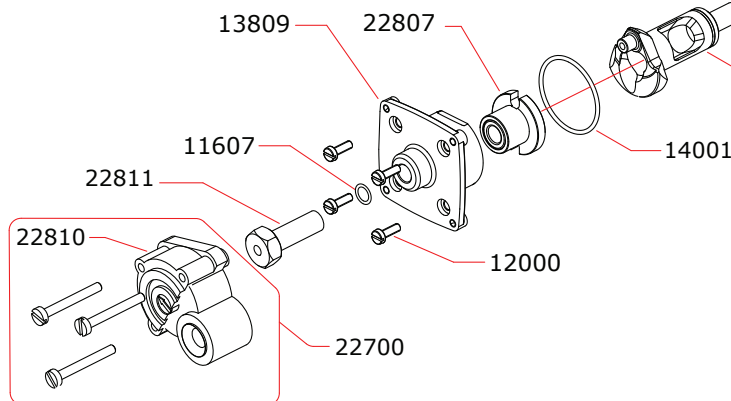

## TRUGGY 28-8RT

**NOVAROSSI WORLD S.r.l.**

Via Europa, 20/A - 25040 Monticelli Brusati (BS) - ITALIA

web: [www.novarossi.it](http://www.novarossi.it) | e-mail: [info@novarossi.it](mailto:info@novarossi.it)

### CARBURETTOR

**CODE: 24069**  
(Reverse)

	24490	9.0 mm
	24485	8.5 mm
	24480	8.0 mm
	24475	7.5 mm
	24470	7.0 mm

Optional:

03801	0.10 mm
03805	0.30 mm
03805	0.30 mm

Data ultima modifica: **05-07-2018**  
Date of last modification:

#### Manifolds Recommended

	41021	Short, 2 rings
	41020	Long, 2 rings

La NOVAROSSI WORLD S.r.l. si riserva il diritto di apportare modifiche al prodotto senza preavviso.  
NOVAROSSI WORLD S.r.l. reserves the right to modify products without prior notice