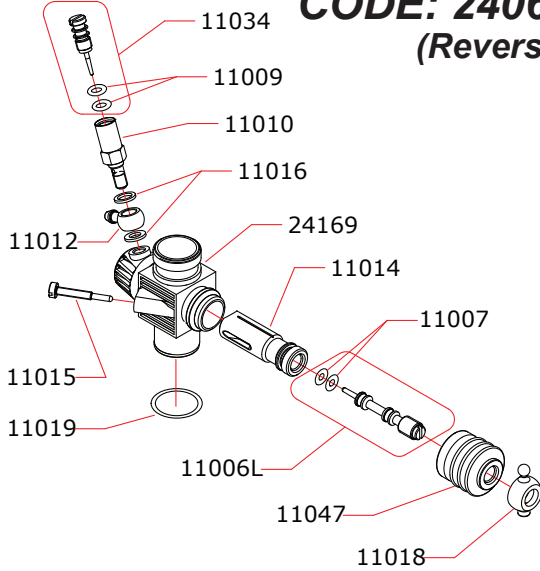

## TRUGGY 28-8RT

**NOVAROSSI WORLD S.r.l.**

Via Europa, 20/A - 25040 Monticelli Brusati (BS) - ITALIA

web: [www.novarossi.it](http://www.novarossi.it) | e-mail: [info@novarossi.it](mailto:info@novarossi.it)

### CARBURETTOR

**CODE: 24069**  
(Reverse)

	24490	9.0 mm
	24485	8.5 mm
	24480	8.0 mm
	24475	7.5 mm
	24470	7.0 mm

Optional:

03801	0.10 mm
03805	0.30 mm
03805	0.30 mm

Data ultima modifica: **05-07-2018**  
Date of last modification:

#### Manifolds Recommended

	41021	Short, 2 rings
	41020	Long, 2 rings

La NOVAROSSI WORLD S.r.l. si riserva il diritto di apportare modifiche al prodotto senza preavviso.  
NOVAROSSI WORLD S.r.l. reserves the right to modify products without prior notice