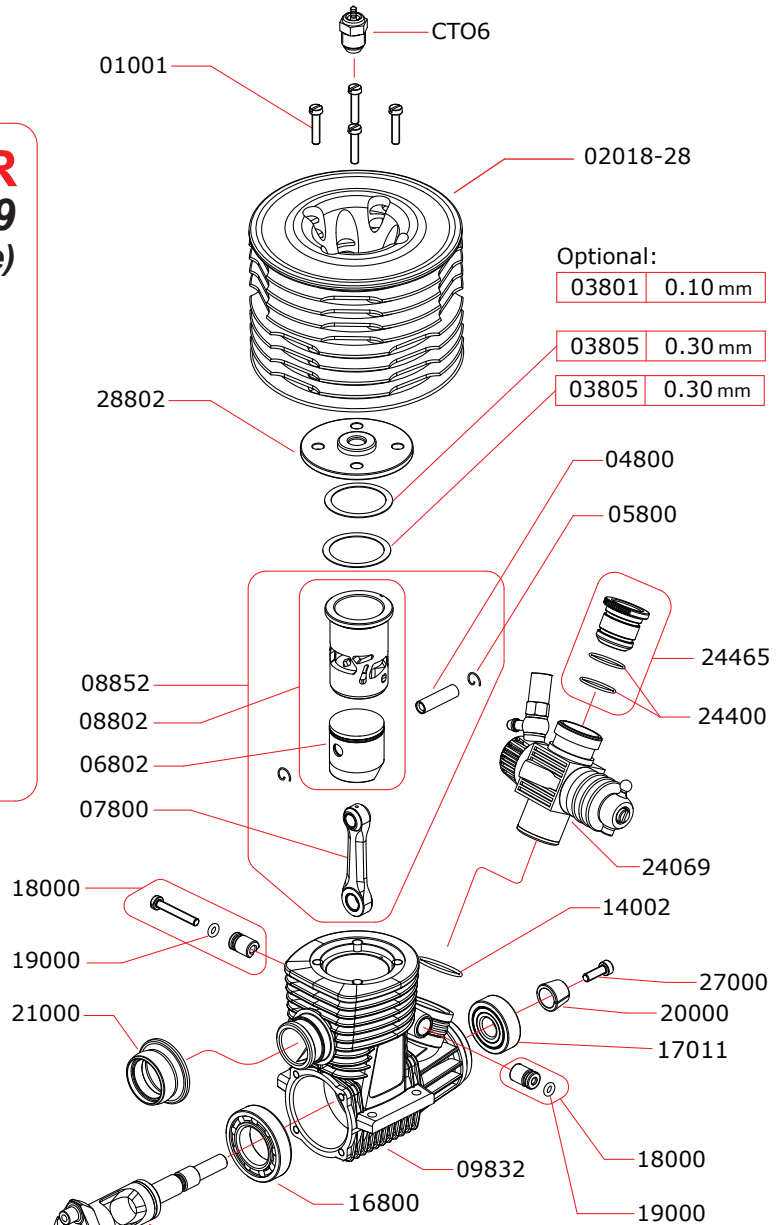

## TRUGGY 28-8RT

**NOVAROSSI WORLD S.r.l.**

Via Europa, 20/A - 25040 Monticelli Brusati (BS) - ITALIA

web: [www.novarossi.it](http://www.novarossi.it) | e-mail: [info@novarossi.it](mailto:info@novarossi.it)

### CARBURETTOR

**CODE: 24069**  
(Reverse)

	24490	9.0 mm
	24485	8.5 mm
	24480	8.0 mm
	24475	7.5 mm
	24470	7.0 mm

Optional:

03801	0.10 mm
03805	0.30 mm
03805	0.30 mm

Data ultima modifica: **05-07-2018**  
Date of last modification:

#### Pipes Recommended

	51006M (EFRA 9901)	With ring, 3 chambers
	51016 (EFRA 9901)	With ring, 3 chambers stronger walls

#### Manifolds Recommended

	41021	Short, 2 rings
	41020	Long, 2 rings

La NOVAROSSI WORLD S.r.l. si riserva il diritto di apportare modifiche al prodotto senza preavviso.  
NOVAROSSI WORLD S.r.l. reserves the right to modify products without prior notice