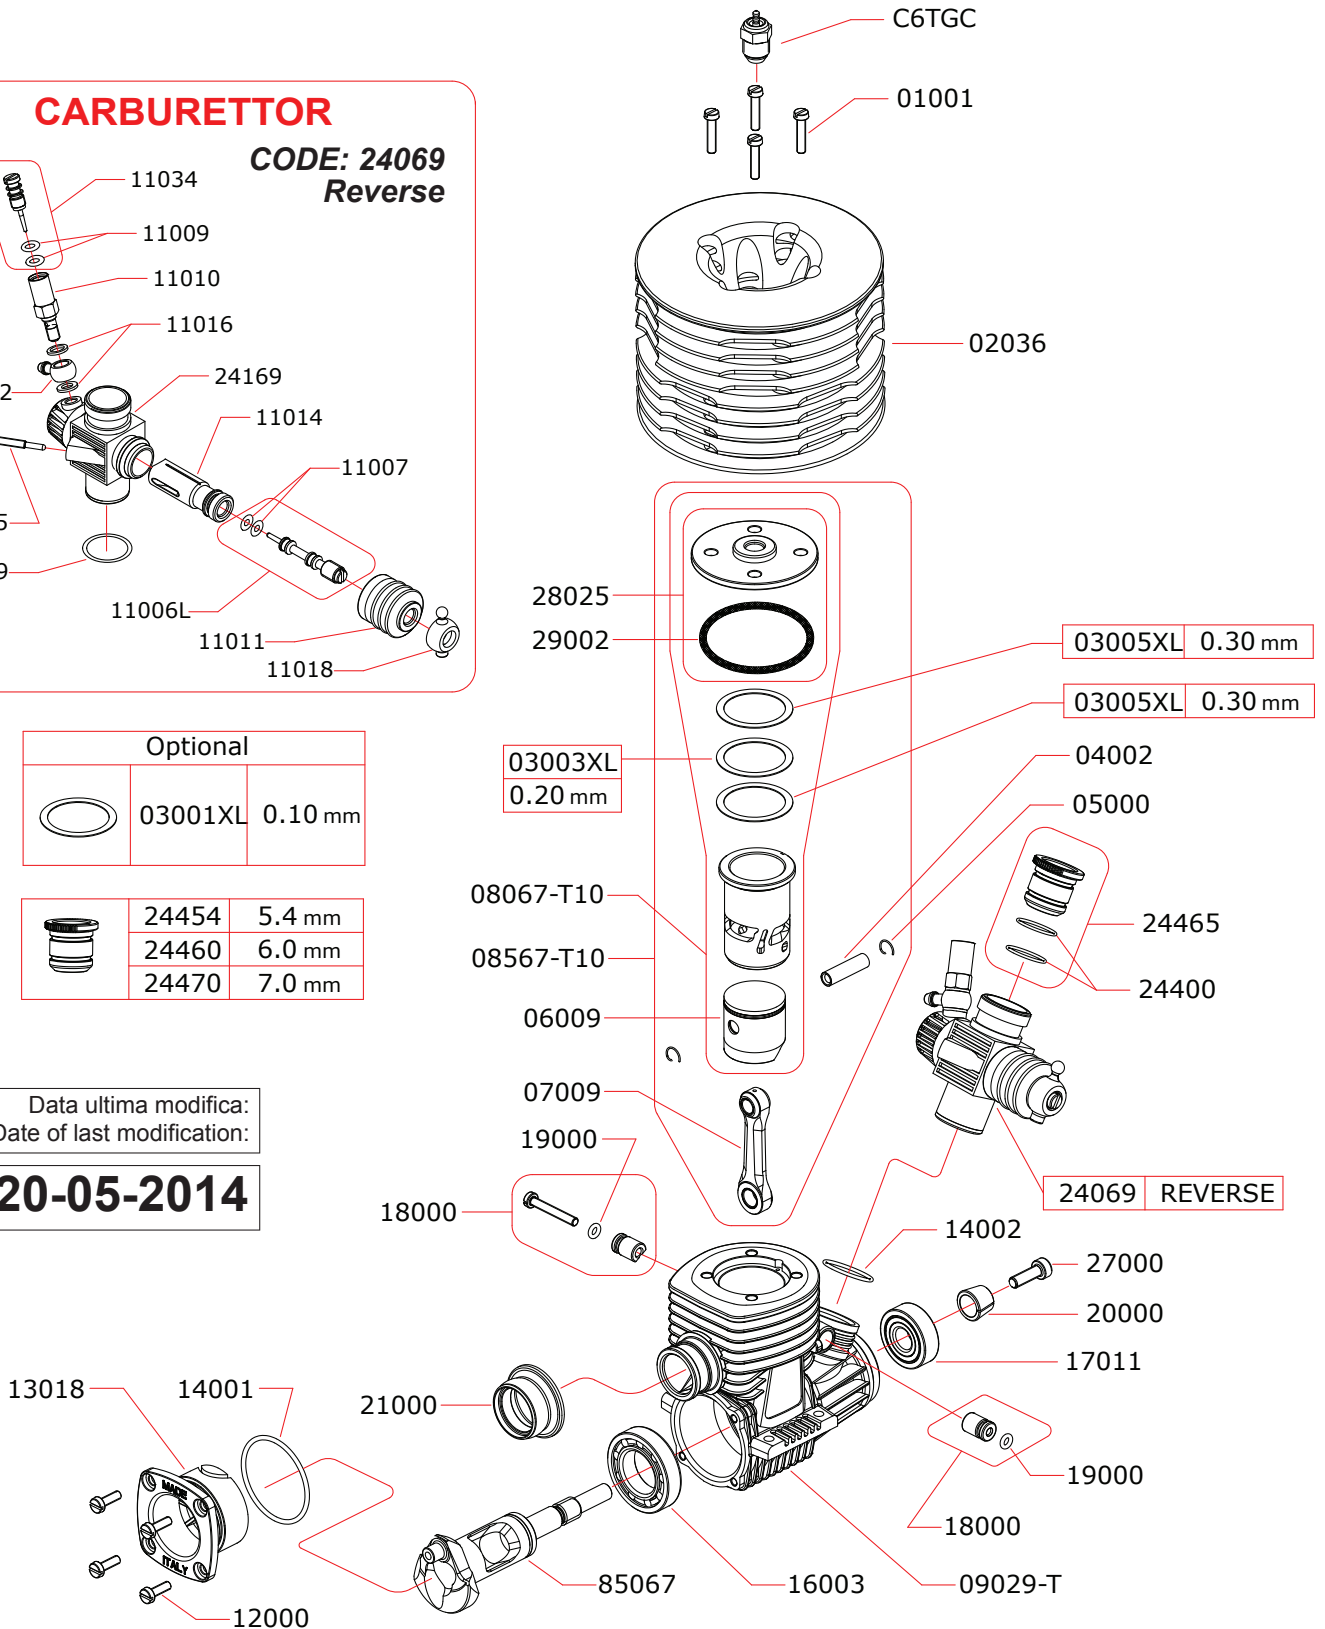

EXPLODED VIEW: R-PALOMA.21

Optional		
	03001XL	0.10 mm

	24454	5.4 mm
	24460	6.0 mm
	24470	7.0 mm

Data ultima modifica:
 Date of last modification:

20-05-2014

La NOVAROSSİ WORLD S.r.l. si riserva il diritto di apportare modifiche al prodotto senza preavviso.