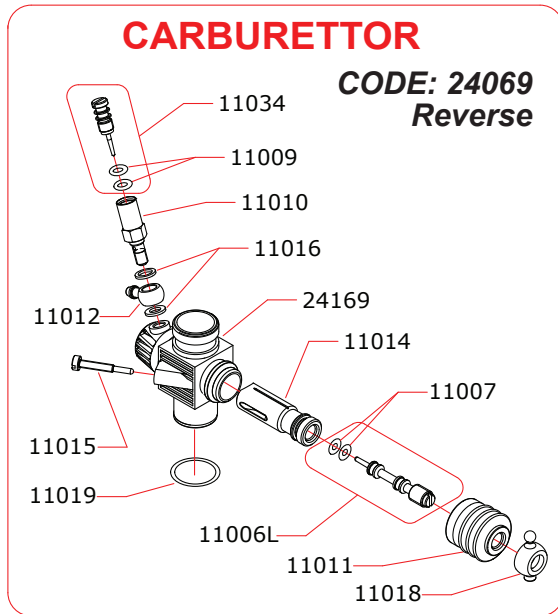

EXPLODED VIEW: R-PALOMA.21

Optional		
	03001XL	0.10 mm

	24454	5.4 mm
	24460	6.0 mm
	24470	7.0 mm

Data ultima modifica:
 Date of last modification:

20-05-2014

La NOVAROSSİ WORLD S.r.l. si riserva il diritto di apportare modifiche al prodotto senza preavviso.