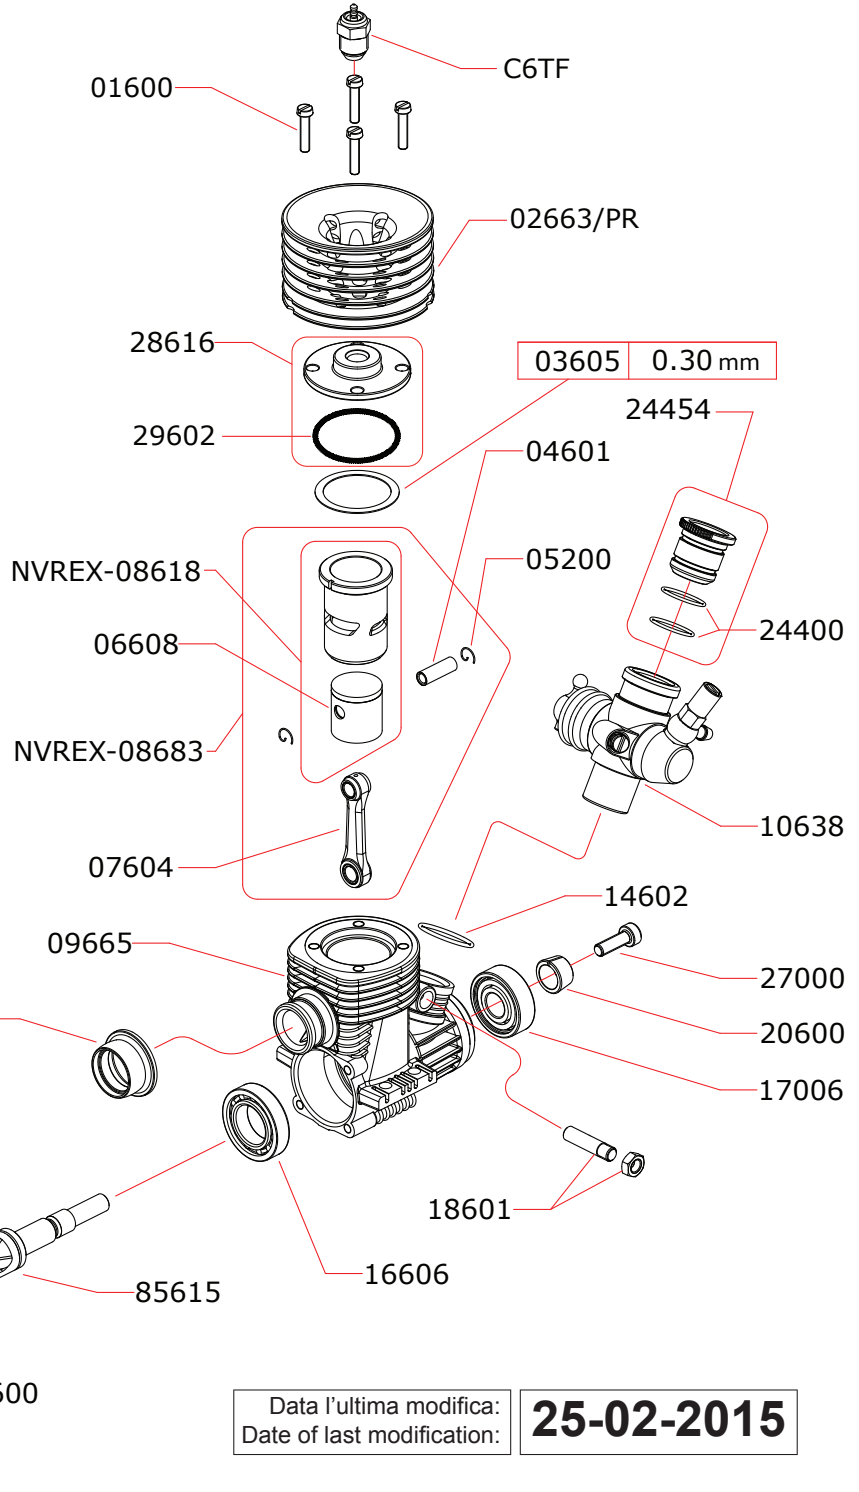

## EXPLODED VIEW: R-PRISMA.12

### CARBURETTOR CODE: 10638

	Optional	
	03601	0.10 mm
	03602	0.15 mm

Data l'ultima modifica: **25-02-2015**  
Date of last modification: