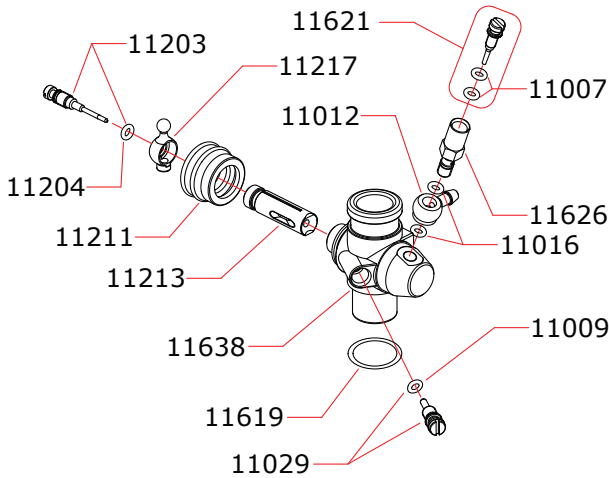

## EXPLODED VIEW: R-PRISMA.12

### CARBURETTOR CODE: 10638

	Optional	
	03601	0.10 mm
	03602	0.15 mm

Data l'ultima modifica: **25-02-2015**  
Date of last modification: