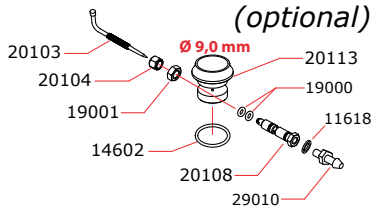

VENTURI CODE: 20115 (optional)

Optional	
03011	0.10 mm
03012	0.15 mm
03014	0.25 mm
03015	0.30 mm

03013	0.20mm

Data ultima modifica:
Date of last modification:

26-02-2018