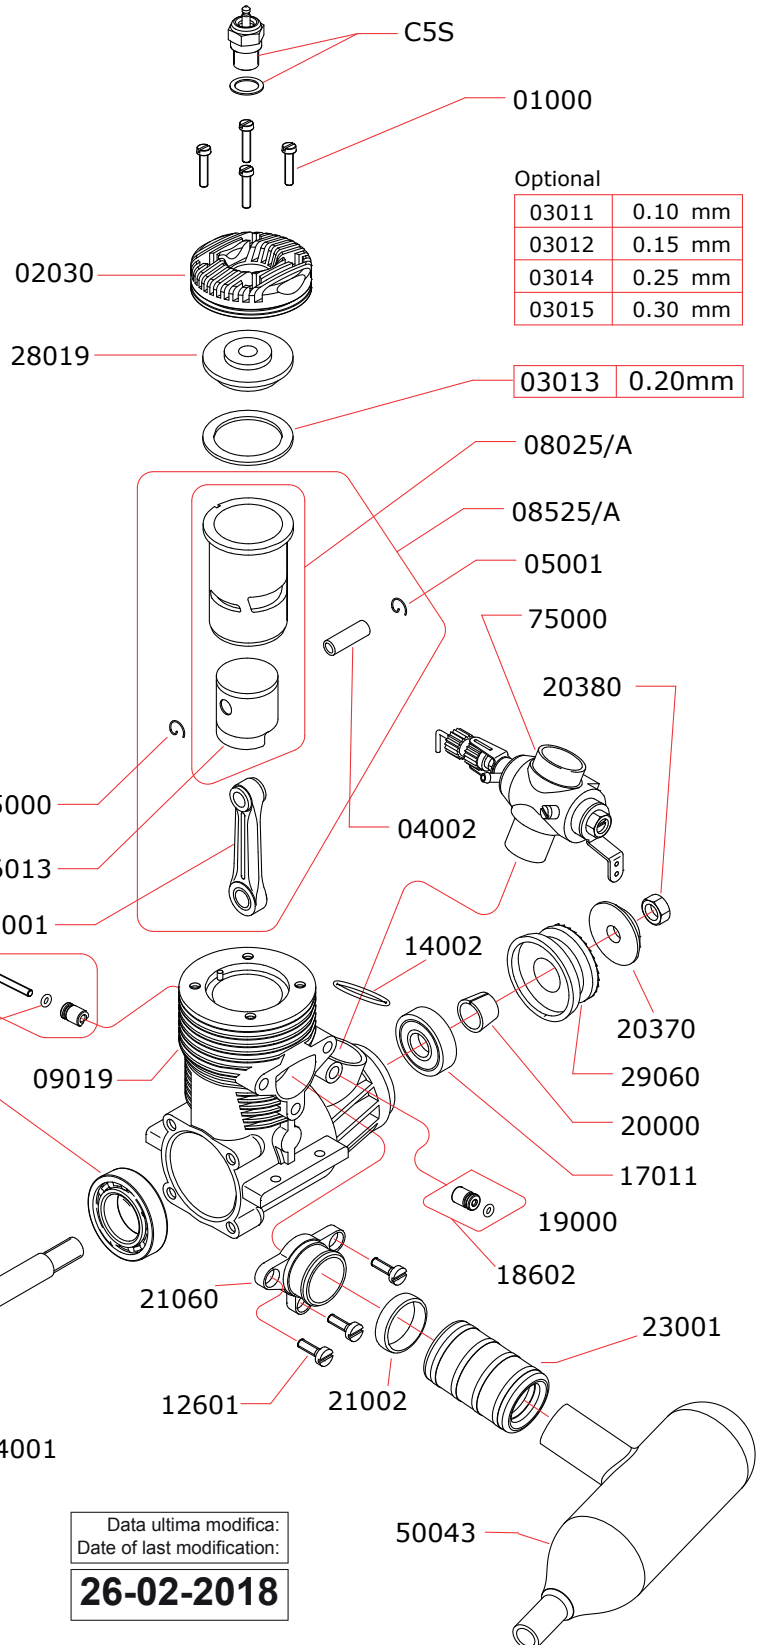

## EXPLODED VIEW: 09.20/C1

### CARBURETTOR CODE: 75000

### VENTURI CODE: 20114 (optional)

### VENTURI CODE: 20115 (optional)

Optional	
03011	0.10 mm
03012	0.15 mm
03014	0.25 mm
03015	0.30 mm

03013	0.20mm
-------	--------

Data ultima modifica:  
Date of last modification:

**26-02-2018**