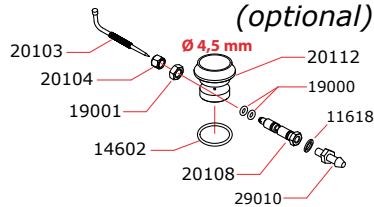

VENTURI CODE: 20114 (optional)