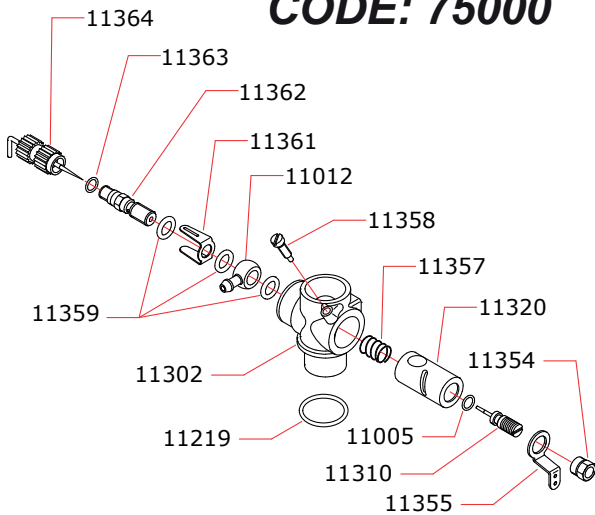

## EXPLODED VIEW: 09.20/C1

### CARBURETTOR CODE: 75000

### VENTURI CODE: 20114 (optional)

### VENTURI CODE: 20115 (optional)

Optional	
03011	0.10 mm
03012	0.15 mm
03014	0.25 mm
03015	0.30 mm

03013	0.20mm
-------	--------

Data ultima modifica:  
Date of last modification:

**26-02-2018**