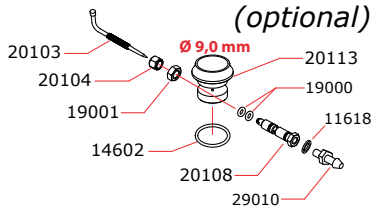

## EXPLODED VIEW: 09.20/C1

### VENTURI CODE: 20115 (optional)

Optional	
03011	0.10 mm
03012	0.15 mm
03014	0.25 mm
03015	0.30 mm

03013	0.20mm
-------	--------

Data ultima modifica:  
Date of last modification:

**26-02-2018**