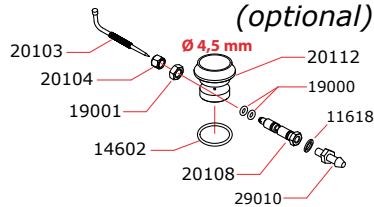

### VENTURI CODE: 20115 (optional)

Optional	
03011	0.10 mm
03012	0.15 mm
03014	0.25 mm
03015	0.30 mm

03013	0.20mm
-------	--------

Data ultima modifica:  
Date of last modification:

**26-02-2018**