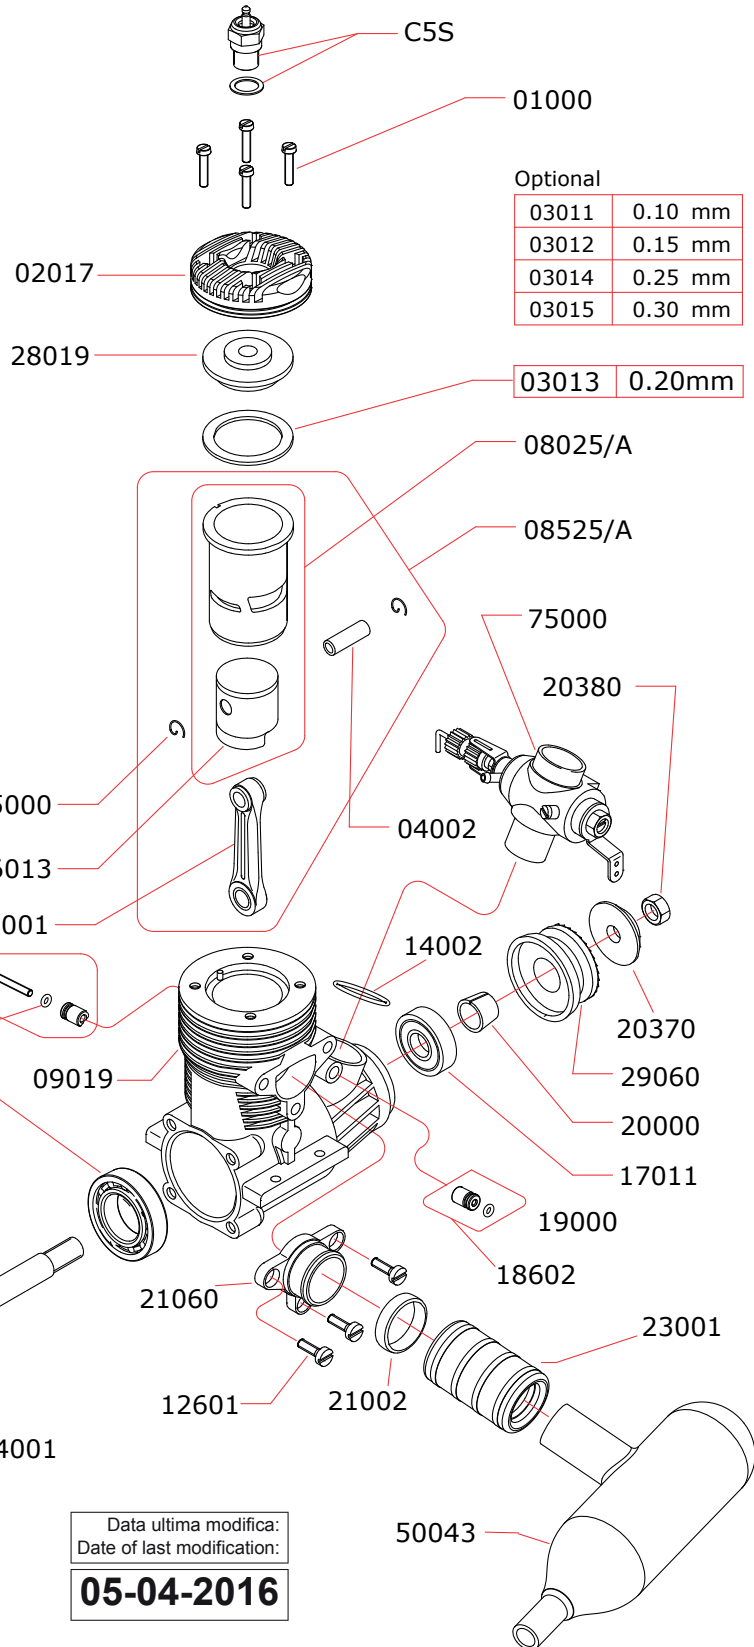

EXPLODED VIEW: 09.20/C1

CARBURETTOR CODE: 75000

VENTURI CODE: 20114 (optional)

VENTURI CODE: 20115 (optional)

Optional

03011	0.10 mm
03012	0.15 mm
03014	0.25 mm
03015	0.30 mm

03013	0.20mm
-------	--------

Data ultima modifica:
Date of last modification: