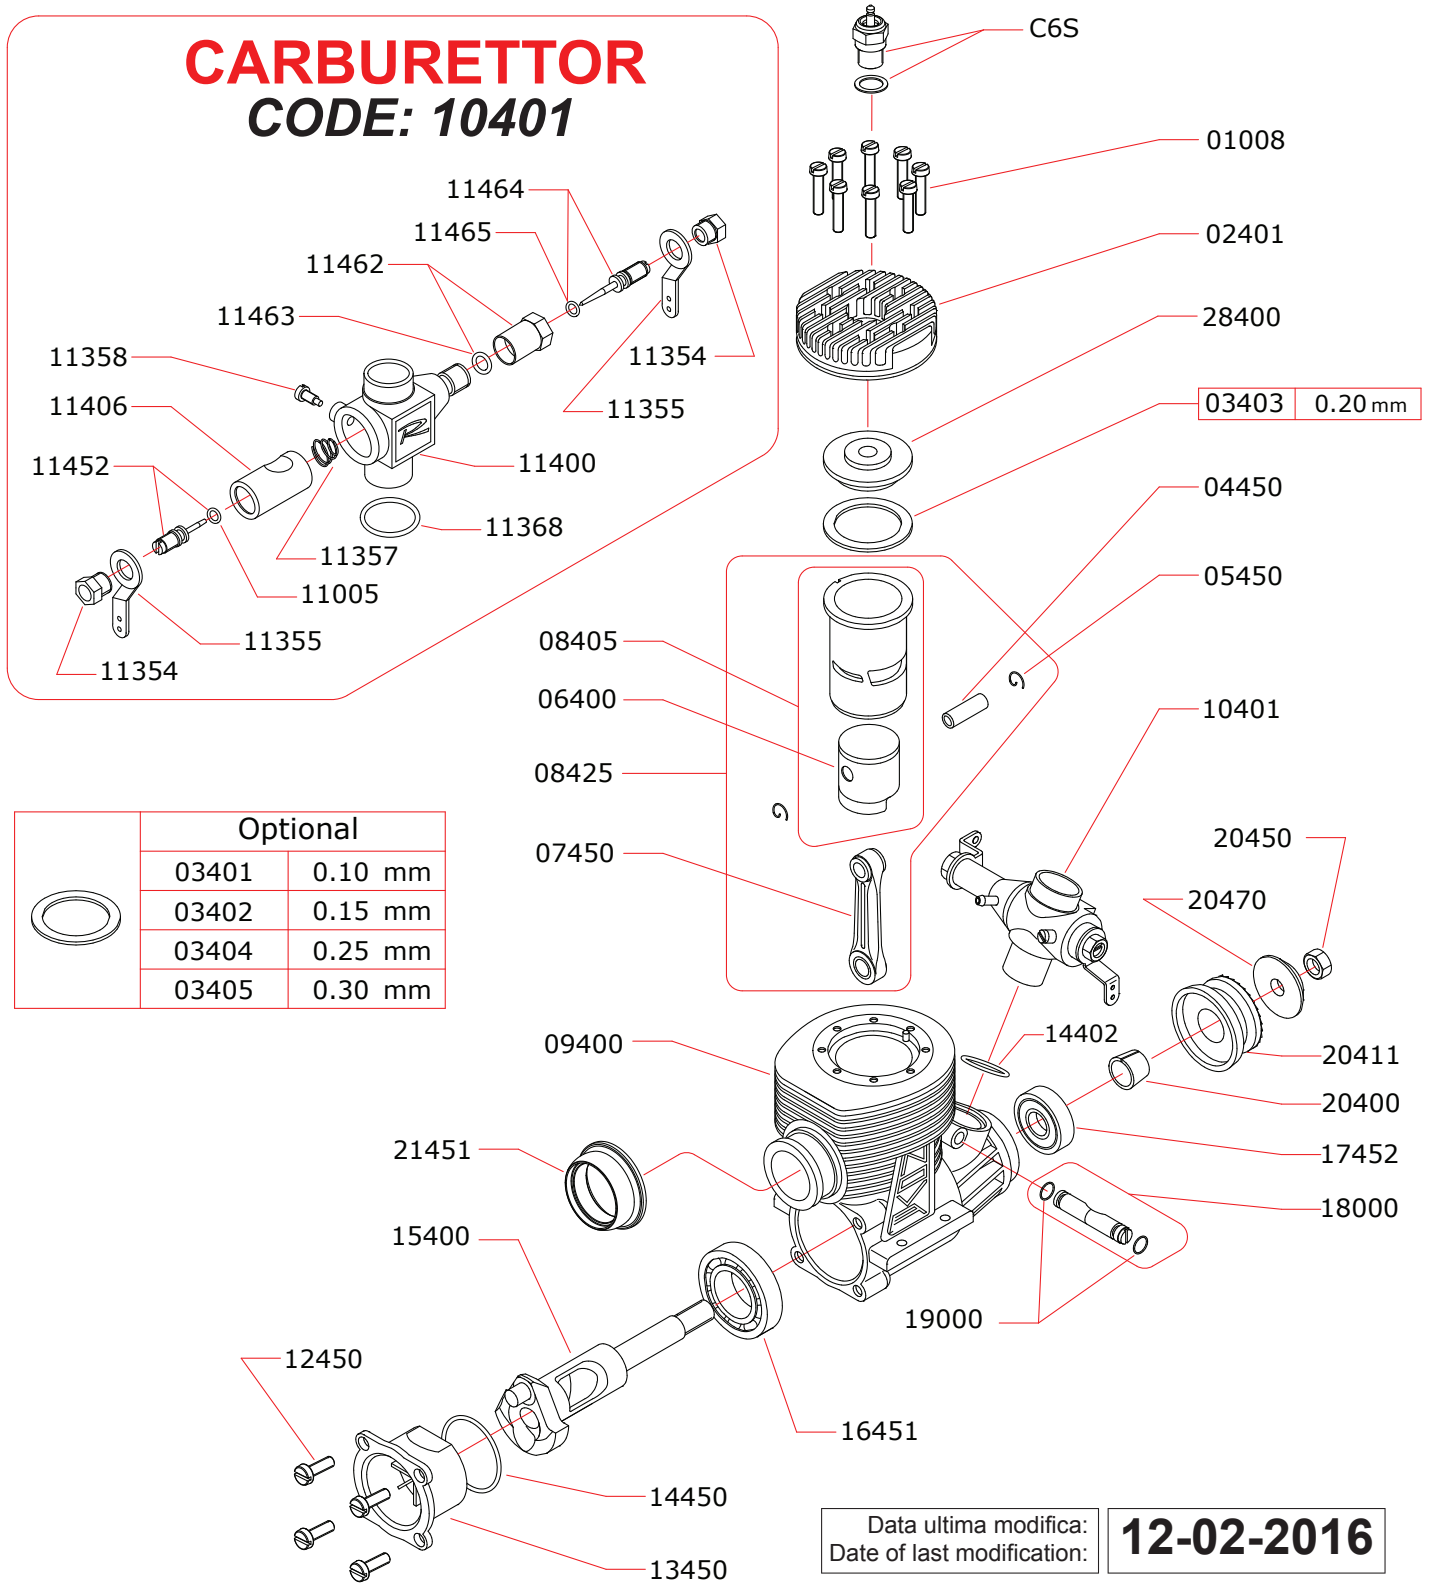

### CARBURETTOR

#### CODE: 10401

Optional	
	03401 0.10 mm
	03402 0.15 mm
	03404 0.25 mm
	03405 0.30 mm

Data ultima modifica: **12-02-2016**  
 Date of last modification:

#### Manifolds Recommended

	40400	Ø20/17
	40401	Ø20/17 curved