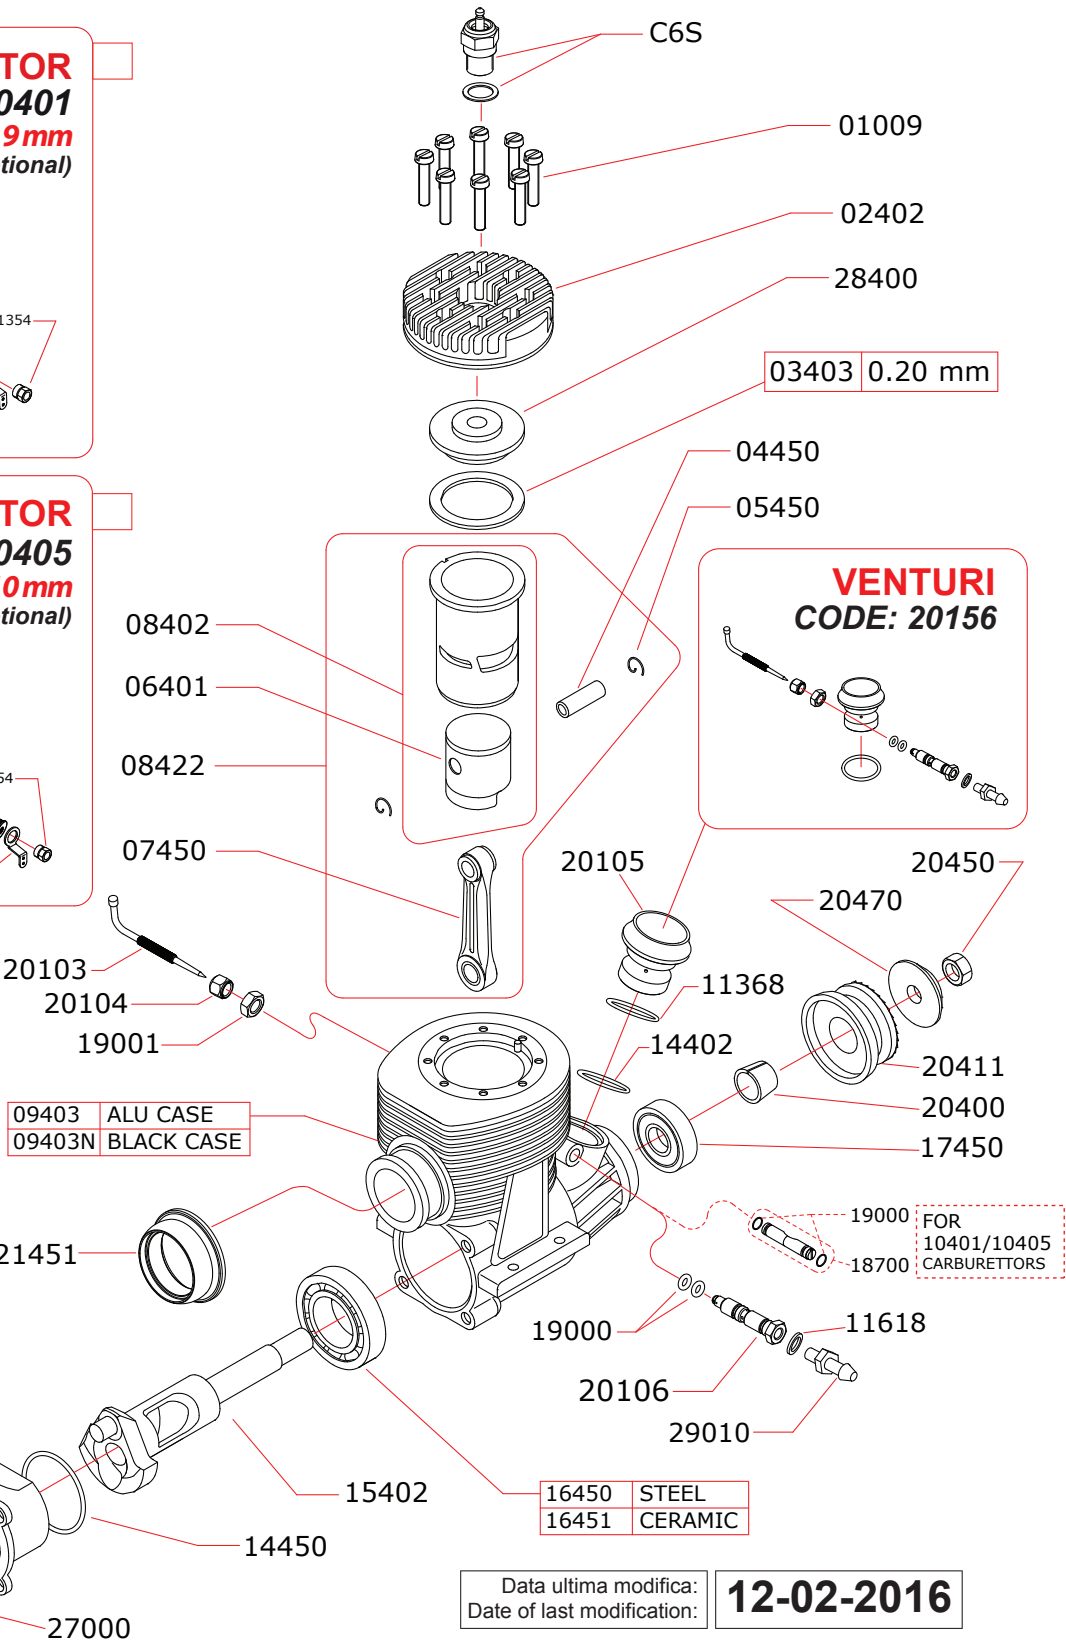

# EXPLODED VIEW R61F SPEED/13

**NOVAROSSI WORLD S.r.l.**

Via Europa, 20/A - 25040 Monticelli Brusati (BS) - ITALIA

web: [www.novarossi.it](http://www.novarossi.it) | e-mail: [info@novarossi.it](mailto:info@novarossi.it)

Tel. +39 030/6850316 | Fax: +39 030/6850314

*I disegni sono puramente indicativi / Drawings are just indicative.*

OPTIONAL		
	03401	0.10 mm
	03402	0.15 mm
	03404	0.25 mm
	03405	0.30 mm
	16451	CERAMIC BALL BEARINGS

Data ultima modifica: **12-02-2016**  
Date of last modification:

**Pipes Recommended**

	50351	Compact, silenced
	50400	Silenced

**Manifolds Recommended**

	40400	Ø20/17
	40402	
	40450	Ø20/17 curved