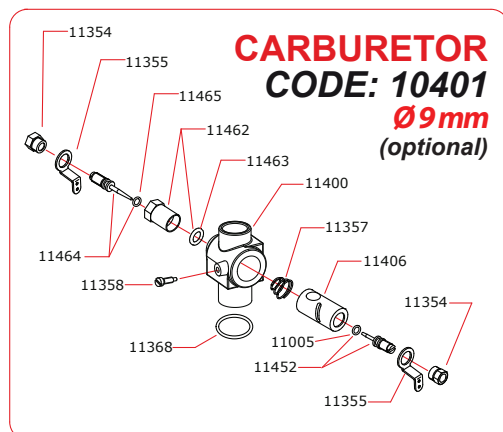

# EXPLODED VIEW R61F SPEED/13

**NOVAROSSI WORLD S.r.l.**

Via Europa, 20/A - 25040 Monticelli Brusati (BS) - ITALIA

web: [www.novarossi.it](http://www.novarossi.it) | e-mail: [info@novarossi.it](mailto:info@novarossi.it)

Tel. +39 030/6850316 | Fax: +39 030/6850314

*I disegni sono puramente indicativi / Drawings are just indicative.*

OPTIONAL		
	03401	0.10 mm
	03402	0.15 mm
	03404	0.25 mm
	03405	0.30 mm
	16451	CERAMIC BALL BEARINGS

Data ultima modifica: **12-02-2016**  
Date of last modification:

**Pipes Recommended**

	50351	Compact, silenced
	50400	Silenced

**Manifolds Recommended**

	40400	Ø20/17
	40402	
	40450	Ø20/17 curved