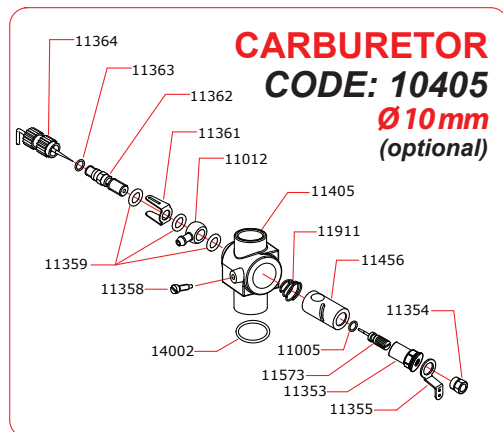

# EXPLODED VIEW R61F SPEED/13

**NOVAROSSI WORLD S.r.l.**

Via Europa, 20/A - 25040 Monticelli Brusati (BS) - ITALIA

web: [www.novarossi.it](http://www.novarossi.it) | e-mail: [info@novarossi.it](mailto:info@novarossi.it)

Tel. +39 030/6850316 | Fax: +39 030/6850314

*I disegni sono puramente indicativi / Drawings are just indicative.*

OPTIONAL		
	03401	0.10 mm
	03402	0.15 mm
	03404	0.25 mm
	03405	0.30 mm
	16451	CERAMIC BALL BEARINGS

Data ultima modifica: **12-02-2016**  
Date of last modification:

**Pipes Recommended**

	50351	Compact, silenced
	50400	Silenced

**Manifolds Recommended**

	40400	Ø20/17
	40402	
	40450	Ø20/17 curved