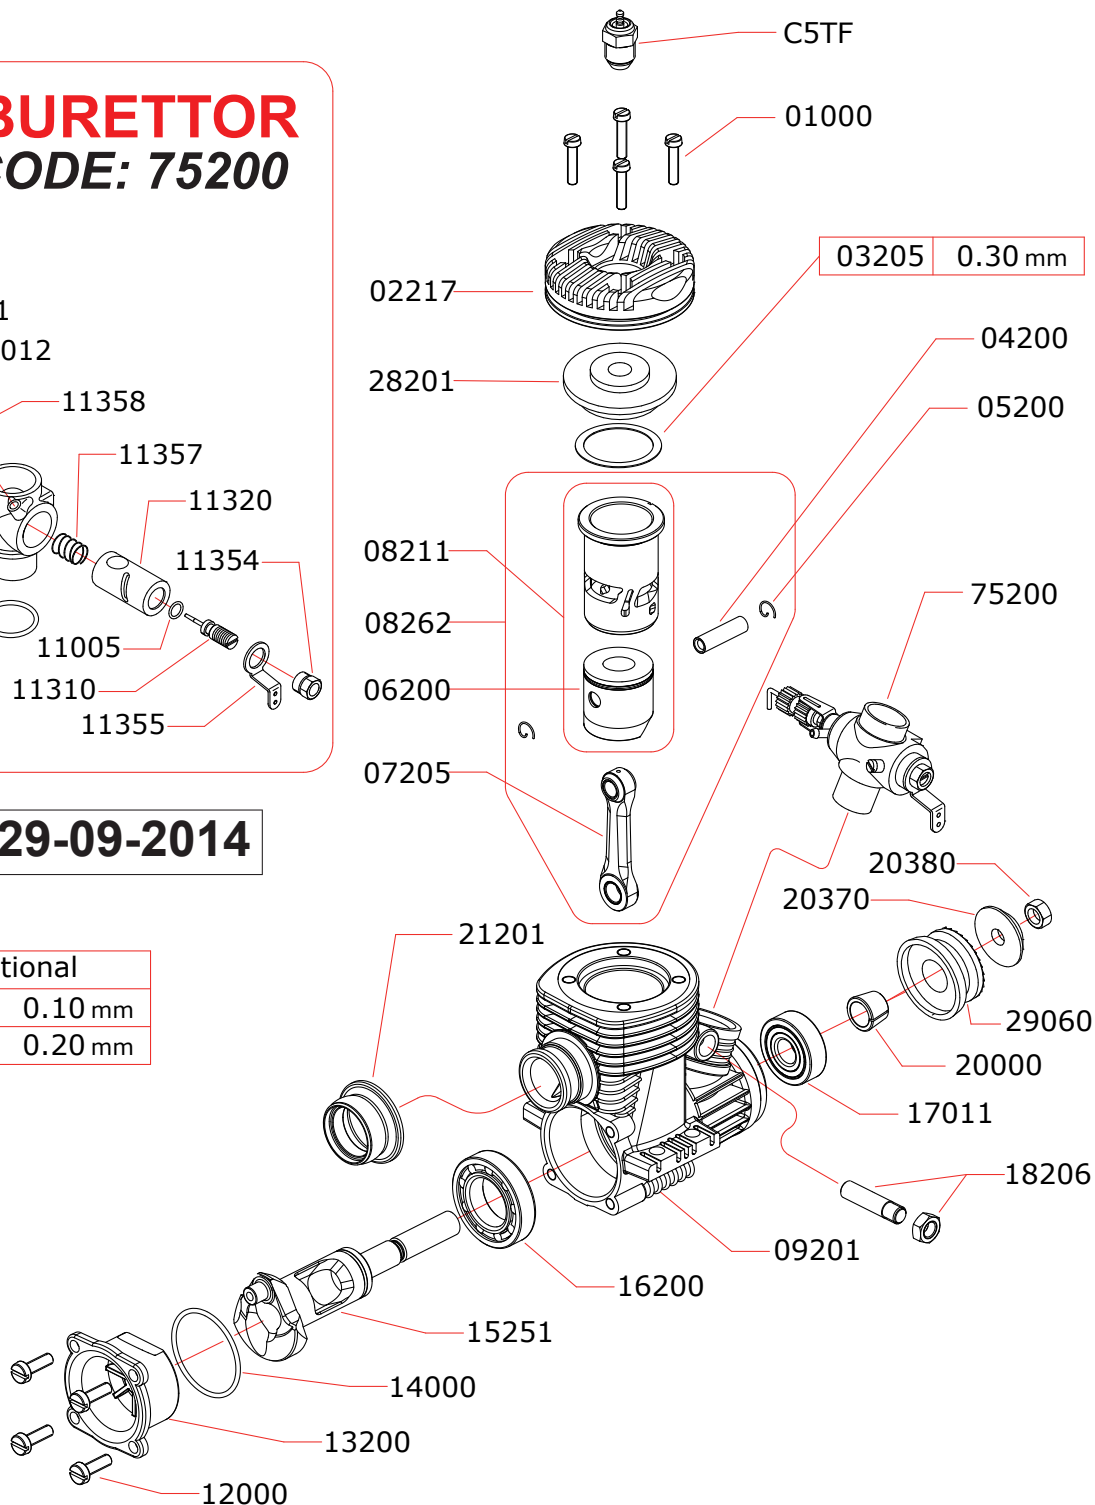

Data ultima modifica: **29-09-2014**  
 Date of last modification:

	Optional	
	03201	0.10 mm
	03203	0.20 mm

#### Pipes Recommended

	50240	Silenced

#### Manifolds Recommended

	40240	Ø14/12
	40241	Ø14/12 curved 15°
	40242	Ø16/13 curved 180°