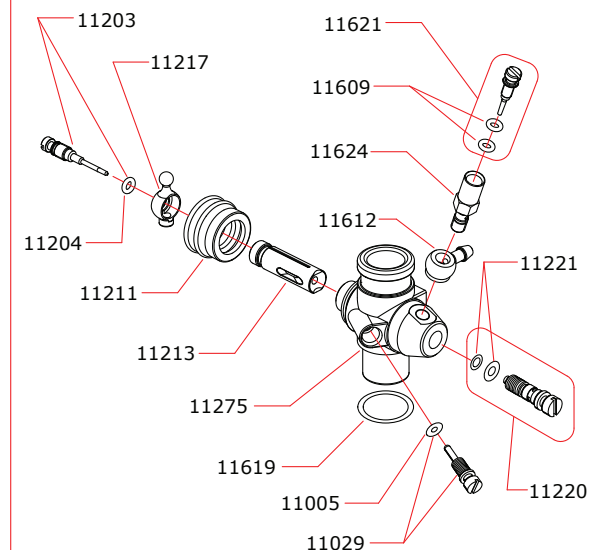

### CARBURETTOR

#### CODE: 10607

Optional	
	03601 0.10 mm
	03602 0.15 mm

16606 (steel)	ELITE 12
16603 (ceramic)	ELITE 12S

Data l'ultima modifica: **25-02-2015**  
 Date of last modification: