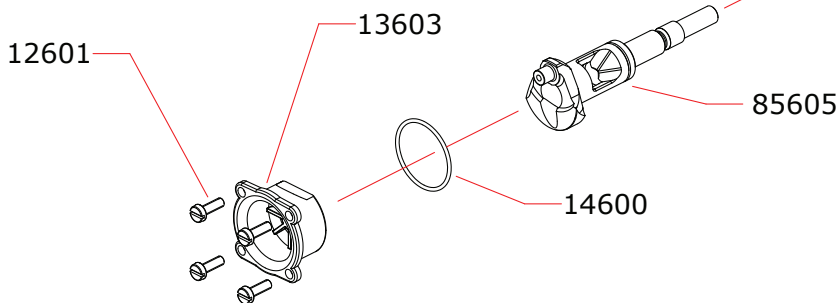

#### CODE: 10607

Optional	
	03601 0.10 mm
	03602 0.15 mm

16606 (steel)	ELITE 12
16603 (ceramic)	ELITE 12S

Data l'ultima modifica: **25-02-2015**  
 Date of last modification: