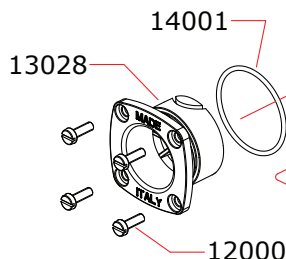

## CARBURETTOR CODE: 75065

## OPTIONAL

KIT: 29050/K

16009 (steel)	MITO.21MA
16006 (ceramic)	MITO.21MS MITO.21MH

Data ultima modifica:  
 Date of last modification:

**19-12-2017**

Optional

03003XL	0.20 mm
03001XL	0.10 mm

03005XL	0.30 mm
03005XL	0.30 mm