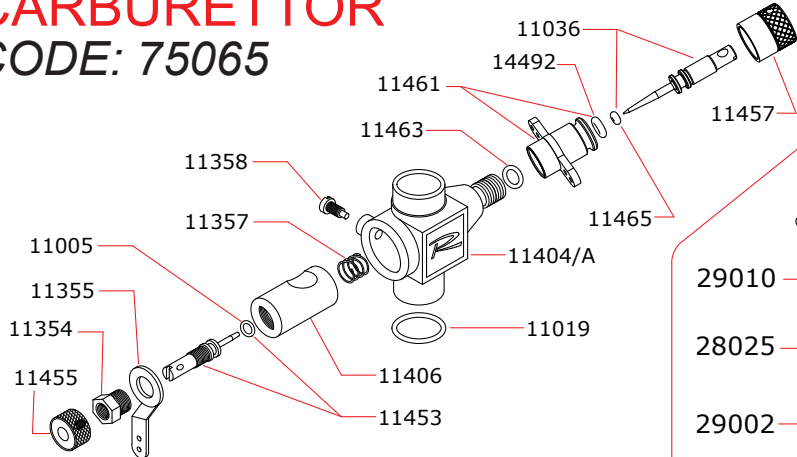

## CARBURETTOR CODE: 75065