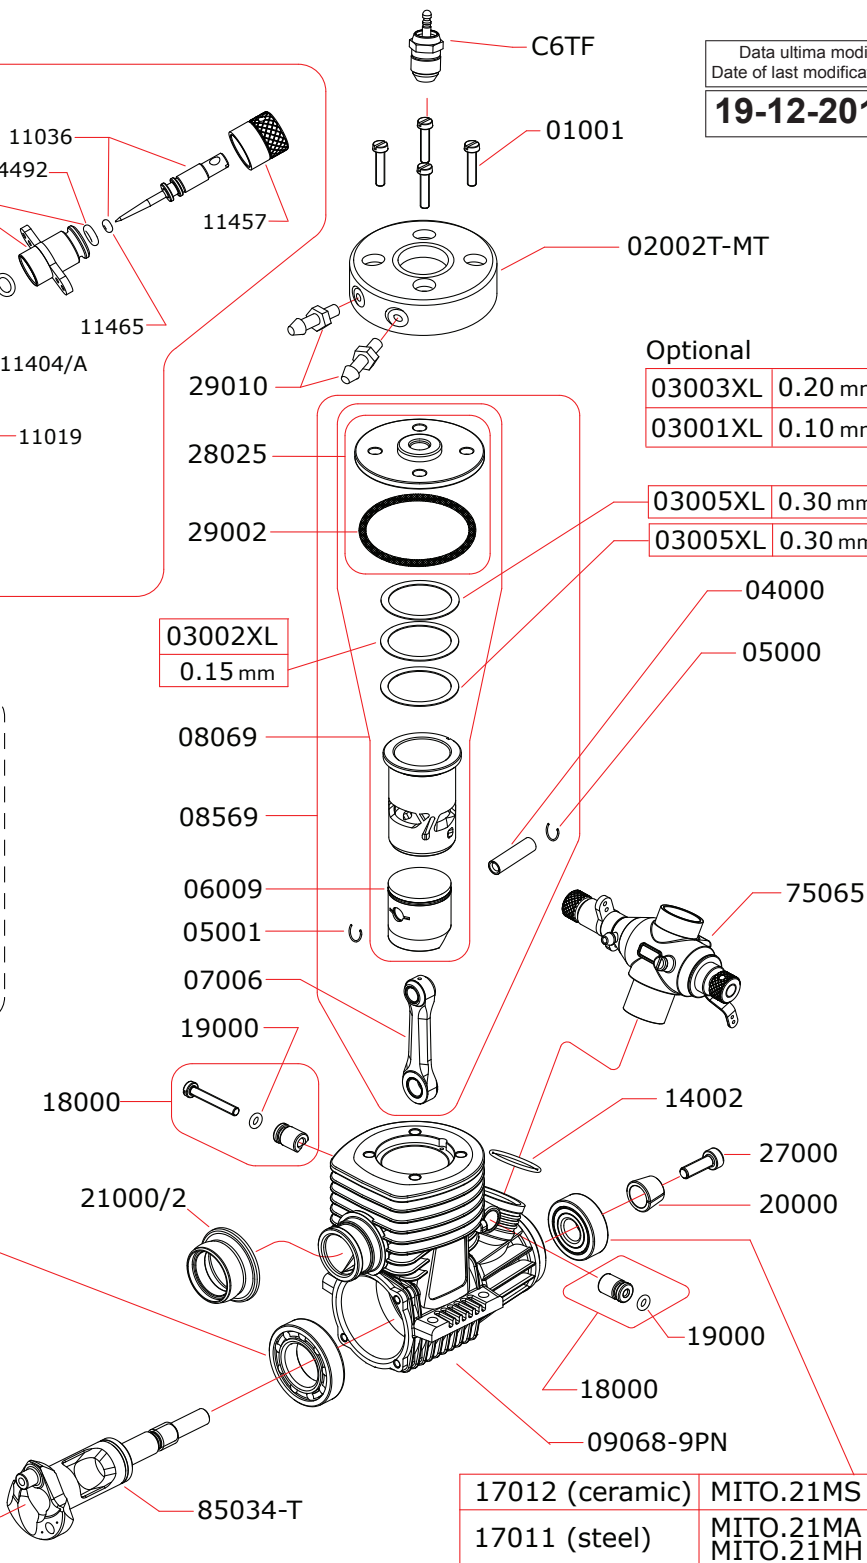

## CARBURETTOR CODE: 75065

## OPTIONAL

KIT: 29050/K

16009 (steel)	MITO.21MA
16006 (ceramic)	MITO.21MS MITO.21MH

Data ultima modifica:  
 Date of last modification:

**19-12-2017**

Optional

03003XL	0.20 mm
03001XL	0.10 mm

03005XL	0.30 mm
03005XL	0.30 mm