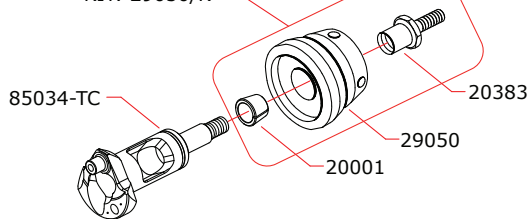

OPTIONAL

KIT: 29050/K