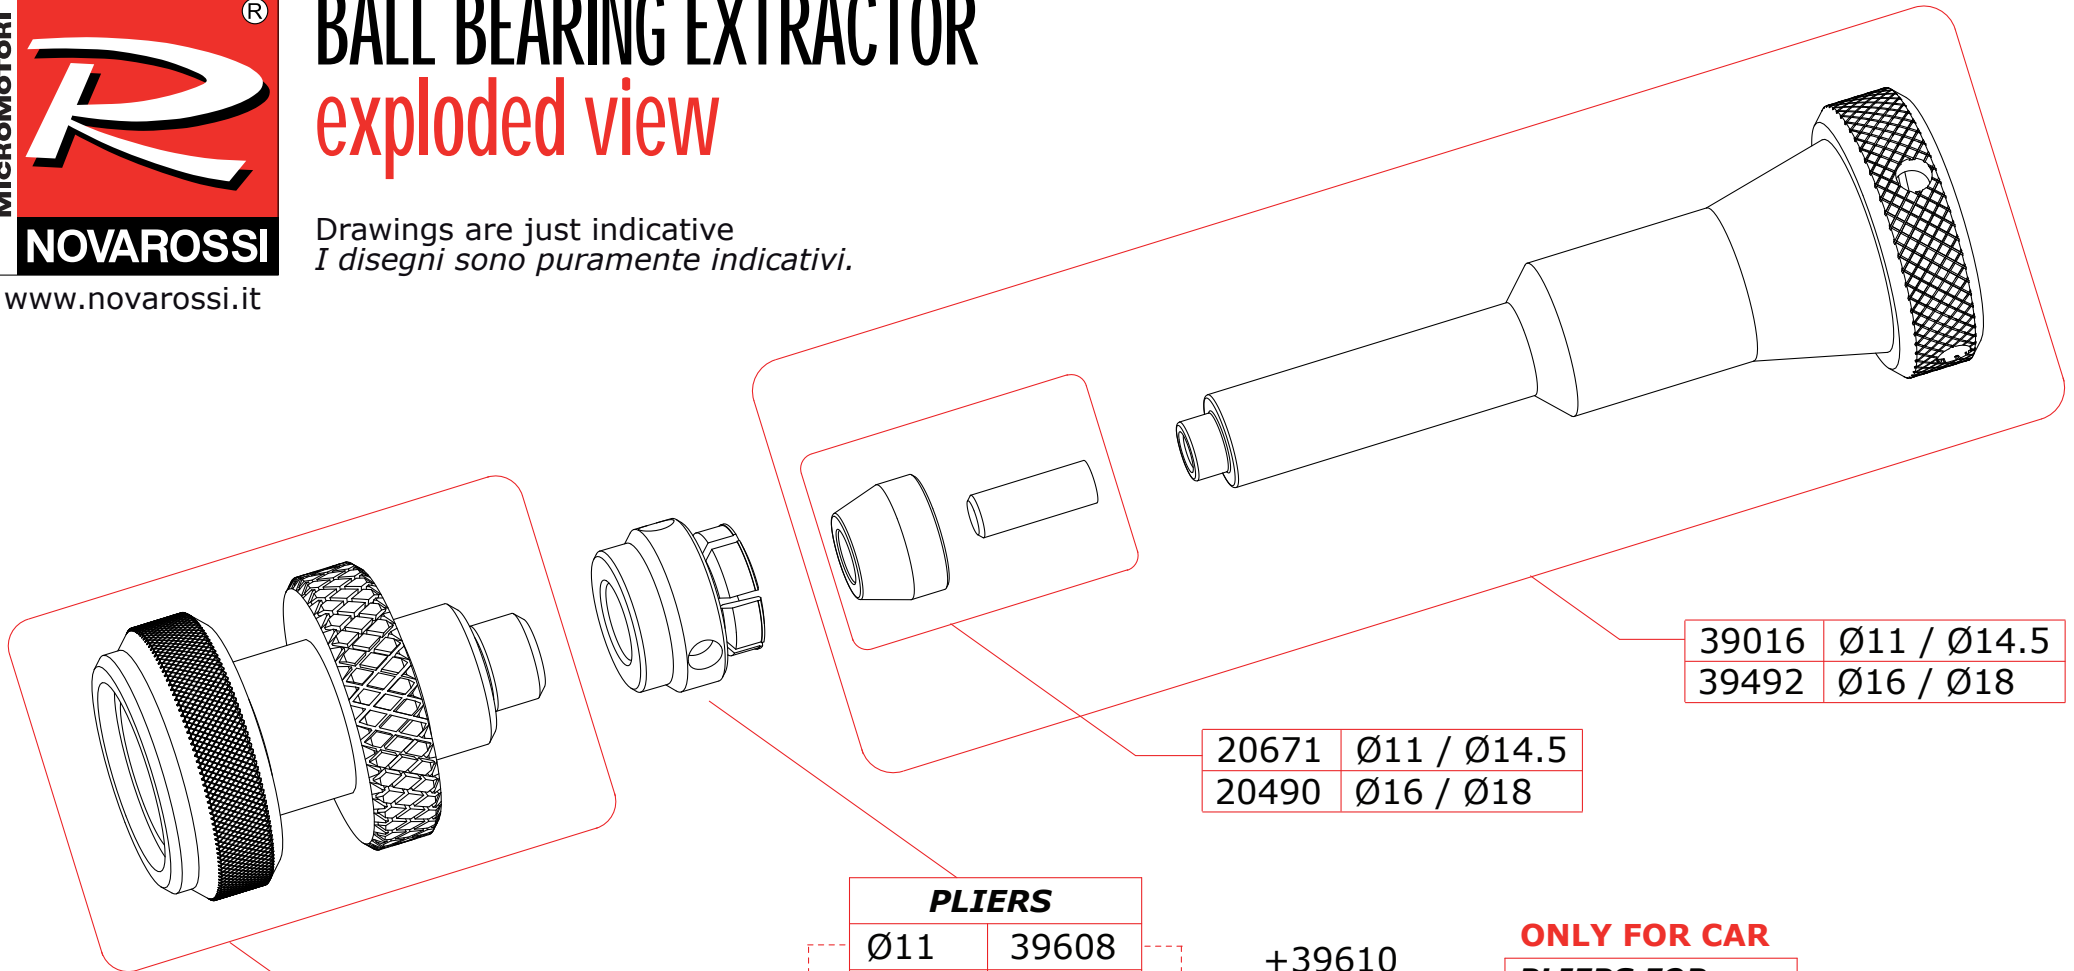

# BALL BEARING EXTRACTOR

## exploded view

Drawings are just indicative  
I disegni sono puramente indicativi.

39610	Ø11 / Ø11.9
39017	Ø13 / Ø14.5
39493	Ø16 / Ø18

+39017  
+39016  
(KIT 39015)

+39493  
+39492  
(KIT 39371)

PLIERS	
Ø11	39608
Ø11.5	39606
Ø11.9	39607
Ø13	39008
Ø14	39009
Ø14.5	39013
Ø16	39370
Ø18	39491