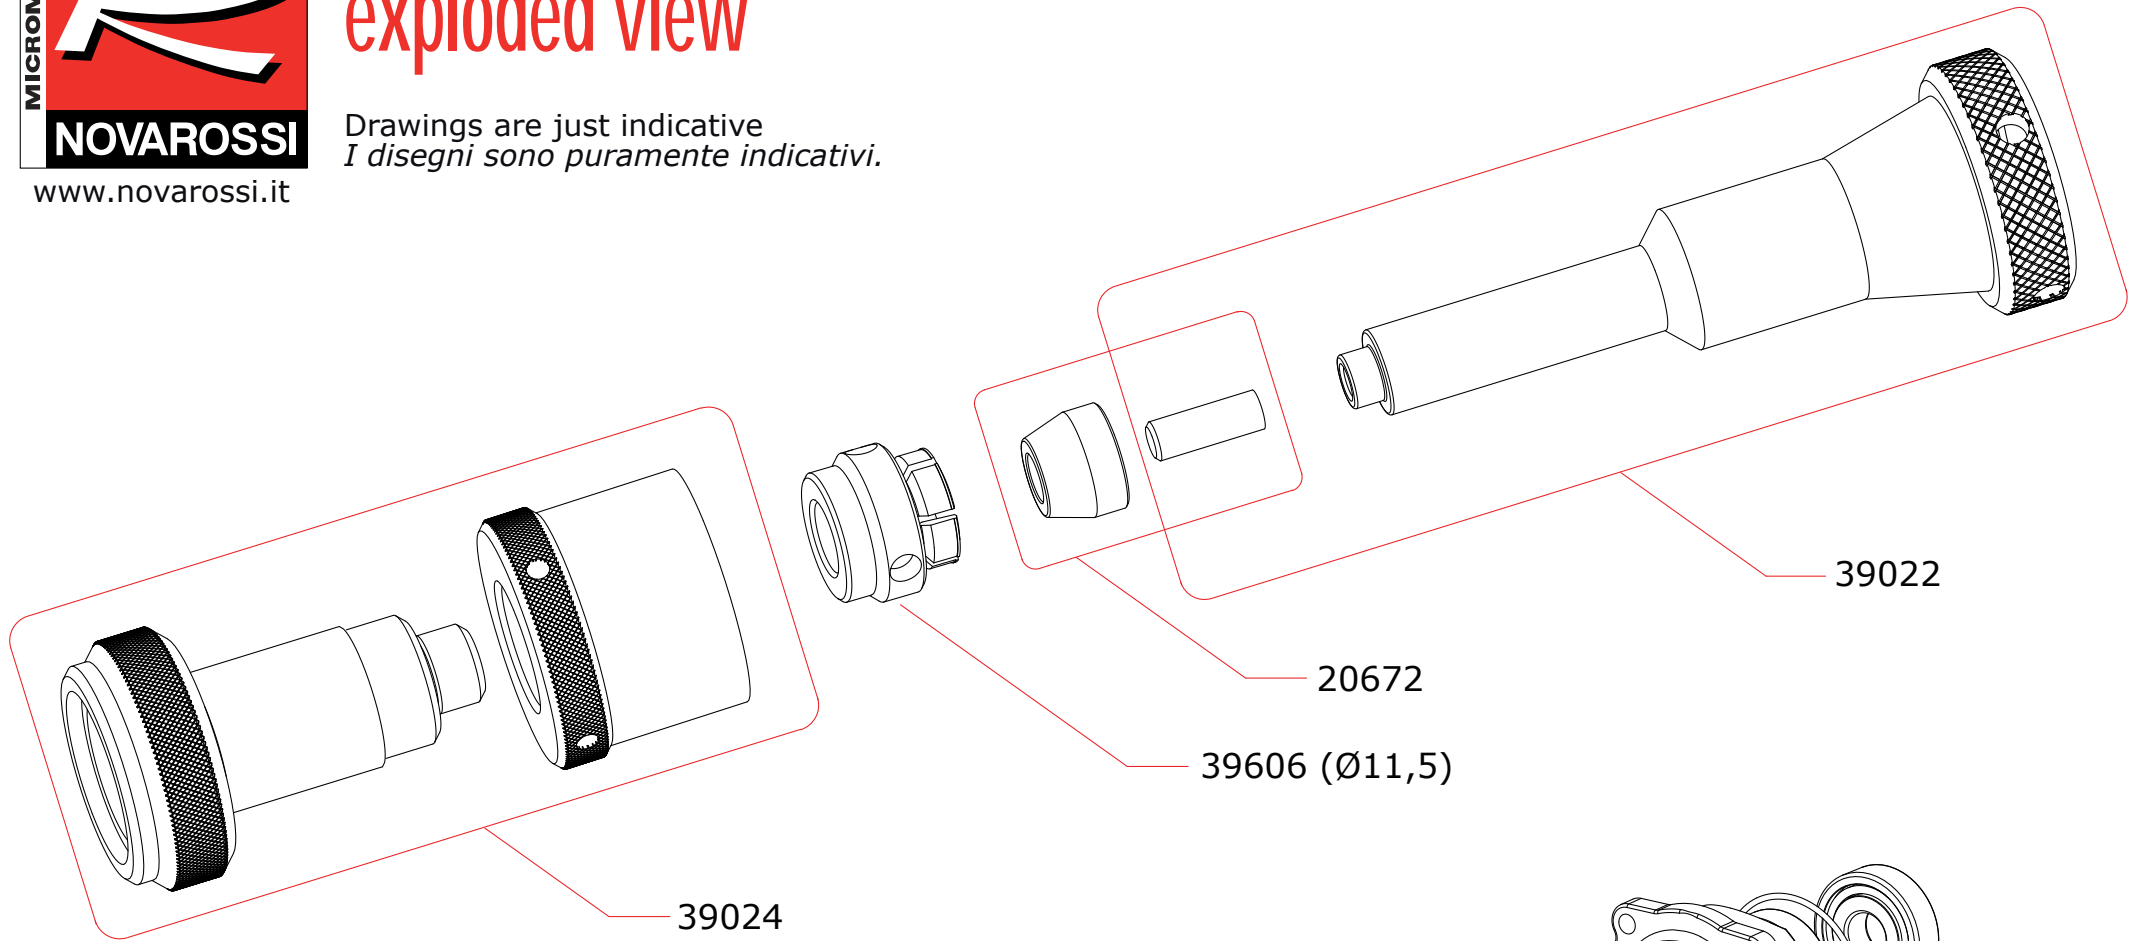

www.novarossi.it

BALL BEARING EXTRACTOR cod. 39023

exploded view

Drawings are just indicative
I disegni sono puramente indicativi.

only for .21 Direct Drive

NOVAROSSI WORLD S.r.l. reserves the right to modify products without prior notice
La NOVAROSSI WORLD S.r.l. si riserva il diritto di apportare modifiche al prodotto senza preavviso.