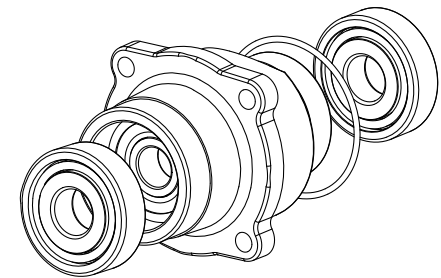

www.novarossi.it

BALL BEARING EXTRACTOR cod. 39023

exploded view

Drawings are just indicative
I disegni sono puramente indicativi.

only for .21 Direct Drive

NOVAROSSI WORLD S.r.l. reserves the right to modify products without prior notice
La NOVAROSSI WORLD S.r.l. si riserva il diritto di apportare modifiche al prodotto senza preavviso.