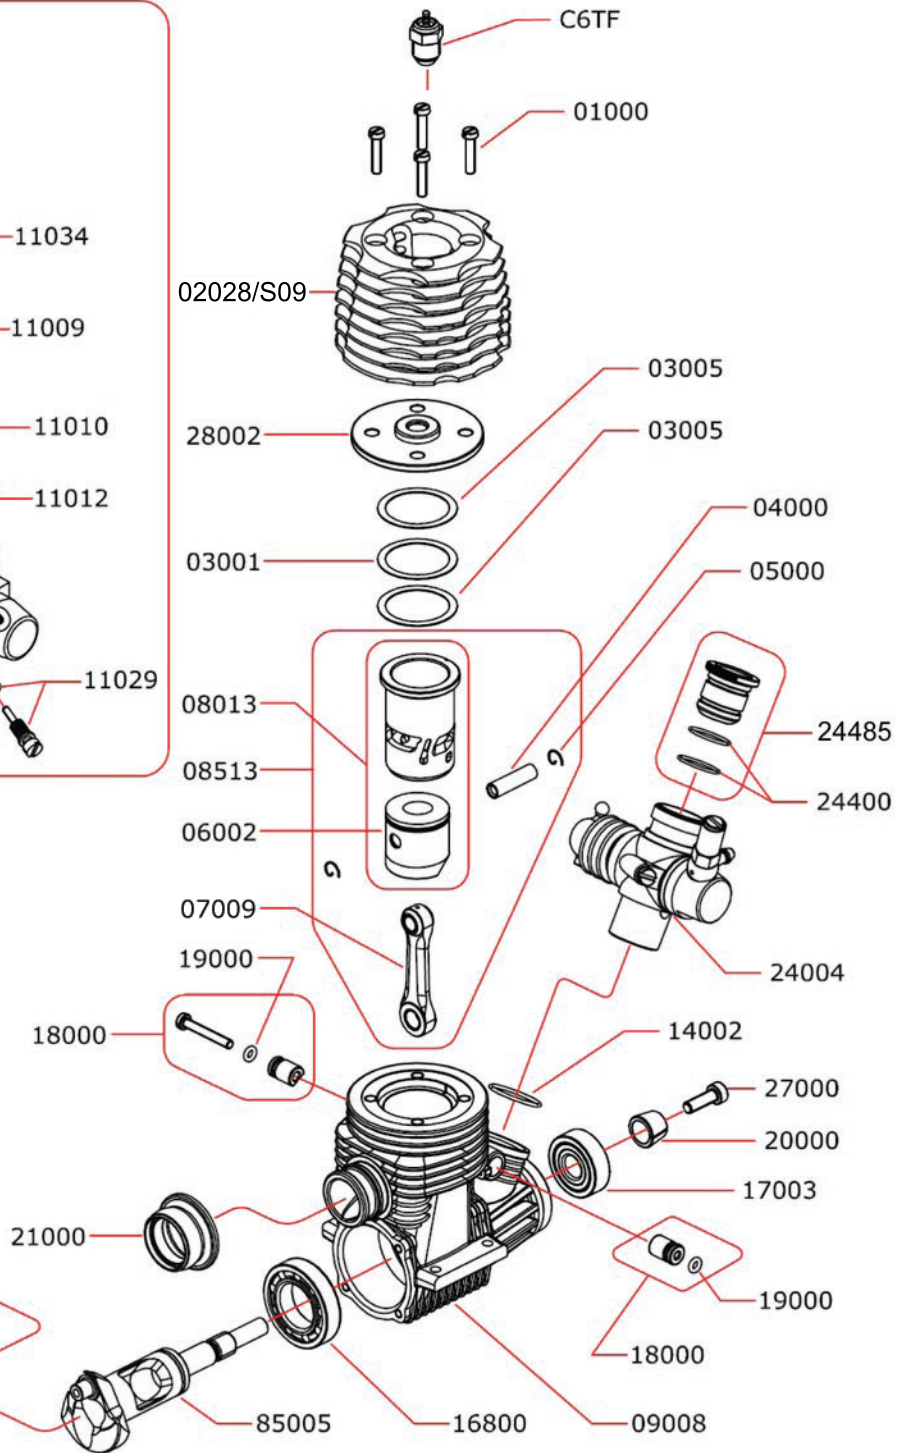

## EXPLODED VIEW : S21WCS09

	24490	9.0 mm
	24480	8.0 mm

	Optional	
	24475	7.5 mm
	24470	7.0 mm

	Optional	03002	0.15 mm
		03003	0.20 mm
		03004	0.25 mm

La NOVAROSSİ WORLD S.r.l. si riserva il diritto di apportare modifiche al prodotto senza preavviso.  
 NOVAROSSİ WORLD S.r.l. reserves the right to modify products without prior notice.