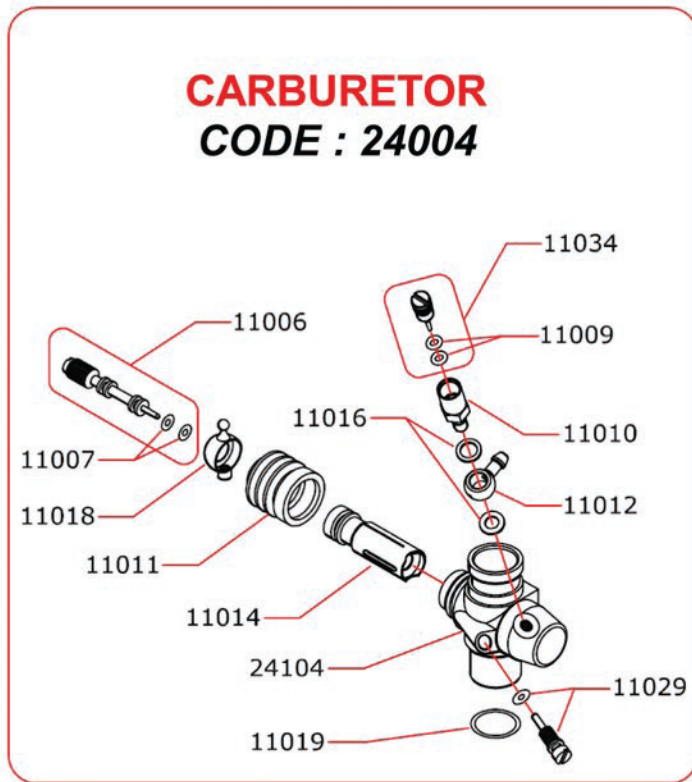

## EXPLODED VIEW : S21WCS09

	24490	9.0 mm
	24480	8.0 mm

	Optional	
	24475	7.5 mm
	24470	7.0 mm

	Optional	03002	0.15 mm
		03003	0.20 mm
		03004	0.25 mm

La NOVAROSSİ WORLD S.r.l. si riserva il diritto di apportare modifiche al prodotto senza preavviso.  
 NOVAROSSİ WORLD S.r.l. reserves the right to modify products without prior notice.