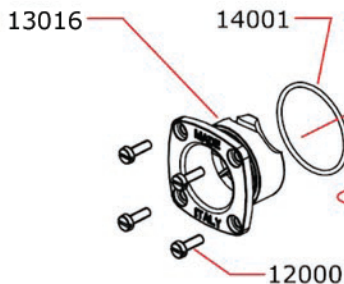

## EXPLODED VIEW : S21WCS09

	24490	9.0 mm
	24480	8.0 mm

	Optional	
	24475	7.5 mm
	24470	7.0 mm

	Optional	03002	0.15 mm
		03003	0.20 mm
		03004	0.25 mm

La NOVAROSSİ WORLD S.r.l. si riserva il diritto di apportare modifiche al prodotto senza preavviso.  
 NOVAROSSİ WORLD S.r.l. reserves the right to modify products without prior notice.