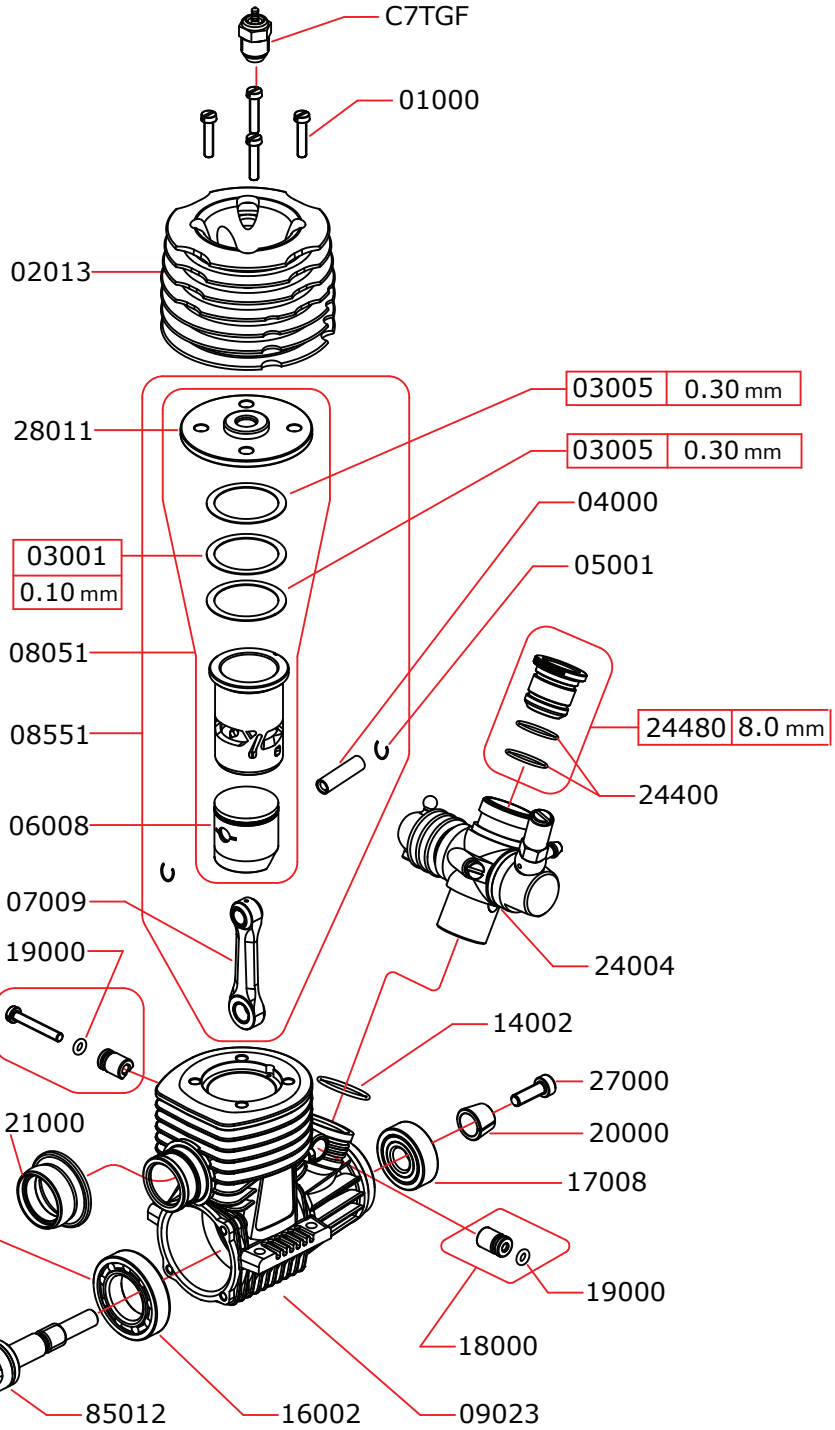

EXPLODED VIEW: 35 PLUS 21 35 PLUS 21/A

CARBURETTOR CODE: 24004

	24490	9.0 mm
	24485	8.5 mm

Optional	03002	0.15 mm
	03003	0.20 mm
	03004	0.25 mm

16001 (steel)	35 PLUS 21/A
16002 (ceramic)	35 PLUS 21

Data ultima modifica: **08-02-2012**
Date of last modification: