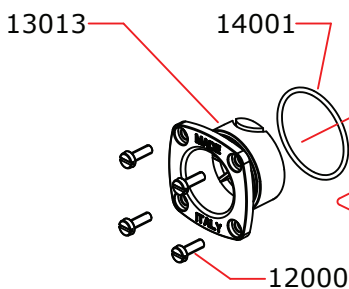

EXPLODED VIEW: 35 PLUS 21 35 PLUS 21/A

CARBURETTOR CODE: 24004

	24490	9.0 mm
	24485	8.5 mm

Optional	03002	0.15 mm
	03003	0.20 mm
	03004	0.25 mm

16001 (steel)	35 PLUS 21/A
16002 (ceramic)	35 PLUS 21

Data ultima modifica: **08-02-2012**
Date of last modification: