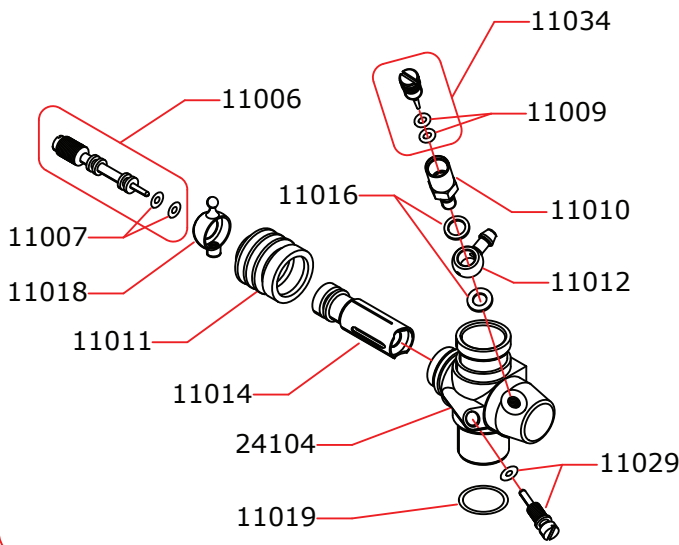

EXPLODED VIEW: 35 PLUS 21 35 PLUS 21/A

CARBURETTOR CODE: 24004

	24490	9.0 mm
	24485	8.5 mm

Optional	03002	0.15 mm
	03003	0.20 mm
	03004	0.25 mm

16001 (steel)	35 PLUS 21/A
16002 (ceramic)	35 PLUS 21

Data ultima modifica: **08-02-2012**
Date of last modification: