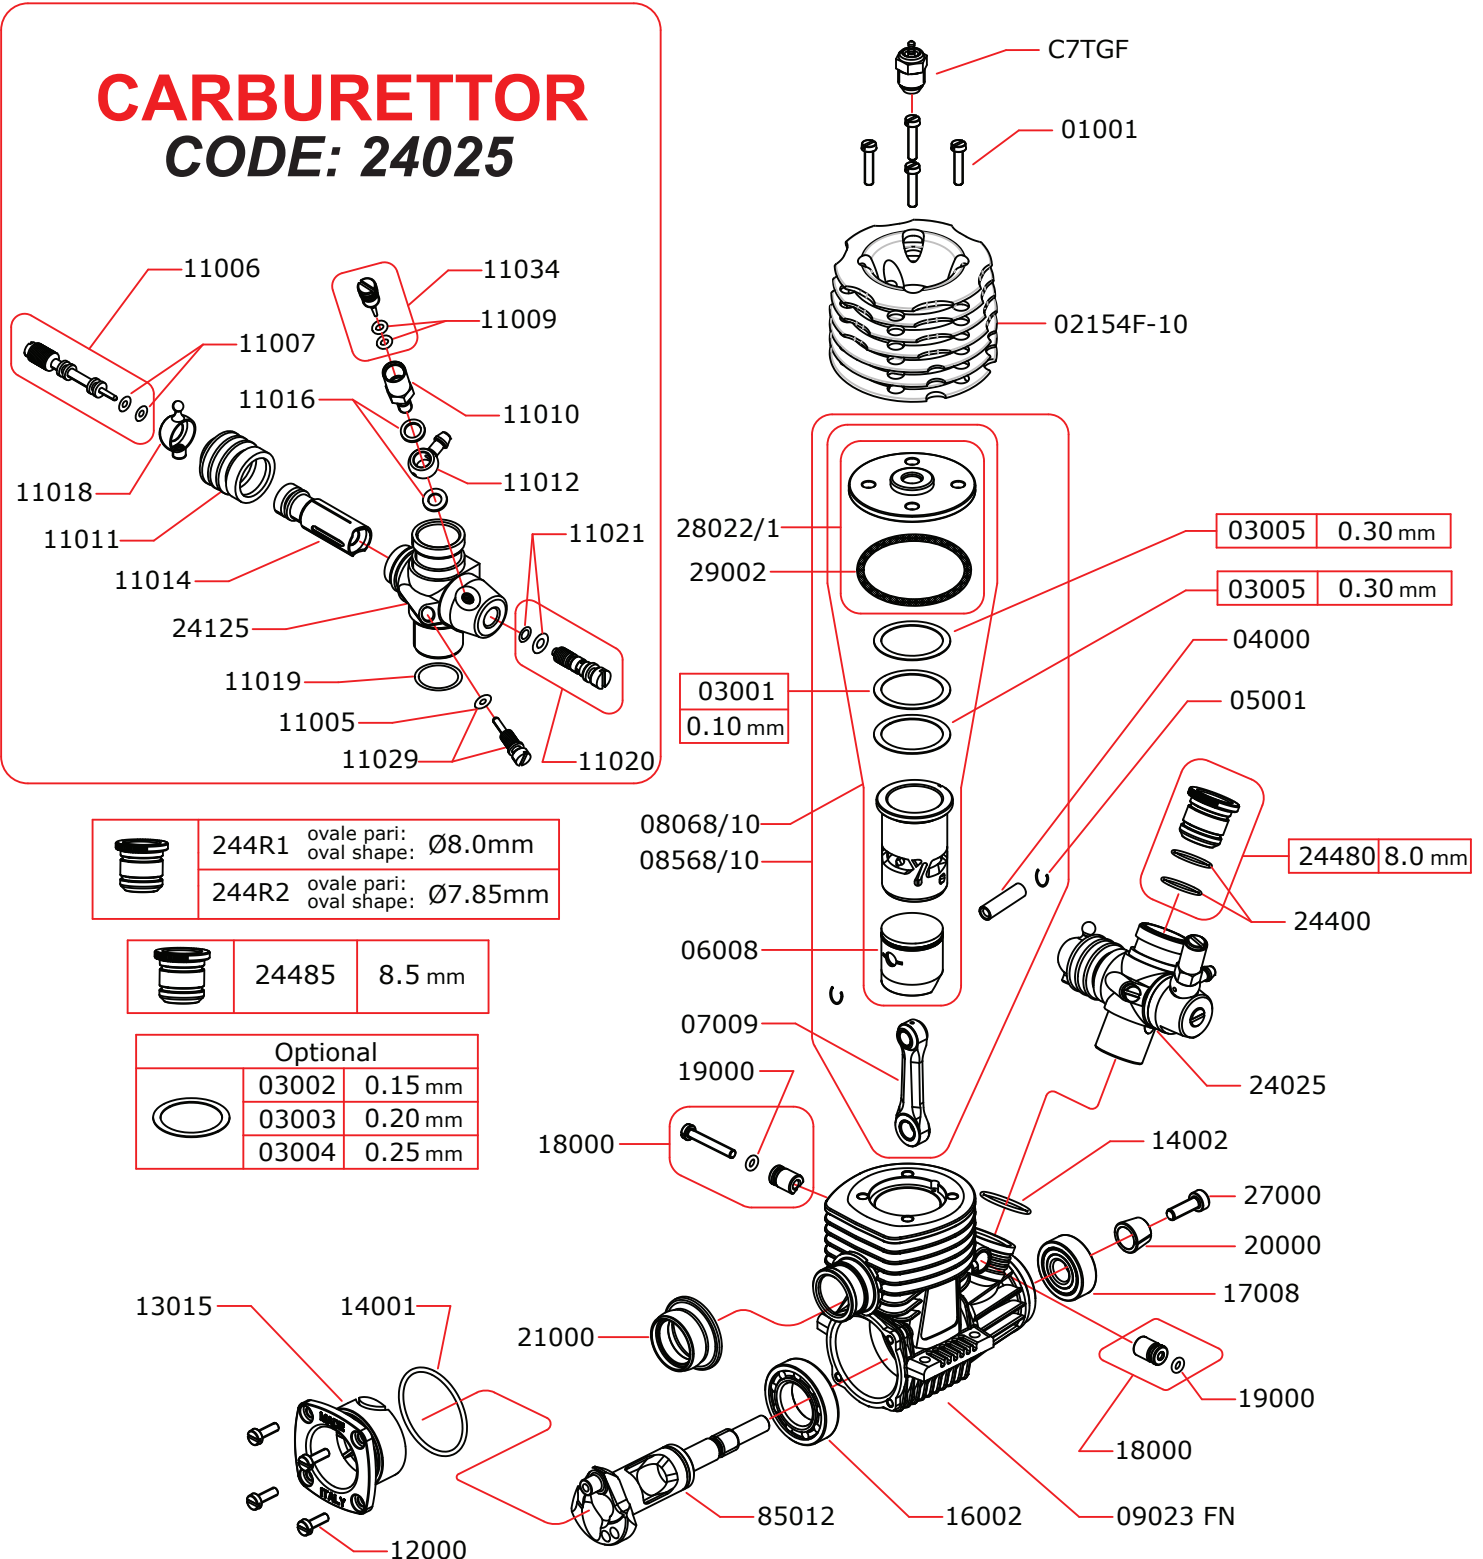

NOVAROSSI WORLD S.r.l.

Via Europa, 20/A - 25040 MONTICELLI BRUSATI (BS) ITALIA

www.novarossi.it

e-mail: info@novarossi.it

Tel. +39 030/6850316

Fax: +39 030/6850314

I disegni sono puramente indicativi.

Drawings are just indicative.

EXPLODED VIEW: FLASH .21 SPECIAL

CARBURETTOR CODE: 24025

| | | |
|--|-------|------------------------------------|
| | 244R1 | ovale pari: oval shape: Ø8.0mm |
| | 244R2 | ovale pari: oval shape: Ø7.85mm |

| | | |
|--|-------|--------|
| | 24485 | 8.5 mm |
|--|-------|--------|

| Optional | | |
|----------|-------|---------|
| | 03002 | 0.15 mm |
| | 03003 | 0.20 mm |
| | 03004 | 0.25 mm |

Data ultima modifica: **08-02-2012**
Date of last modification: