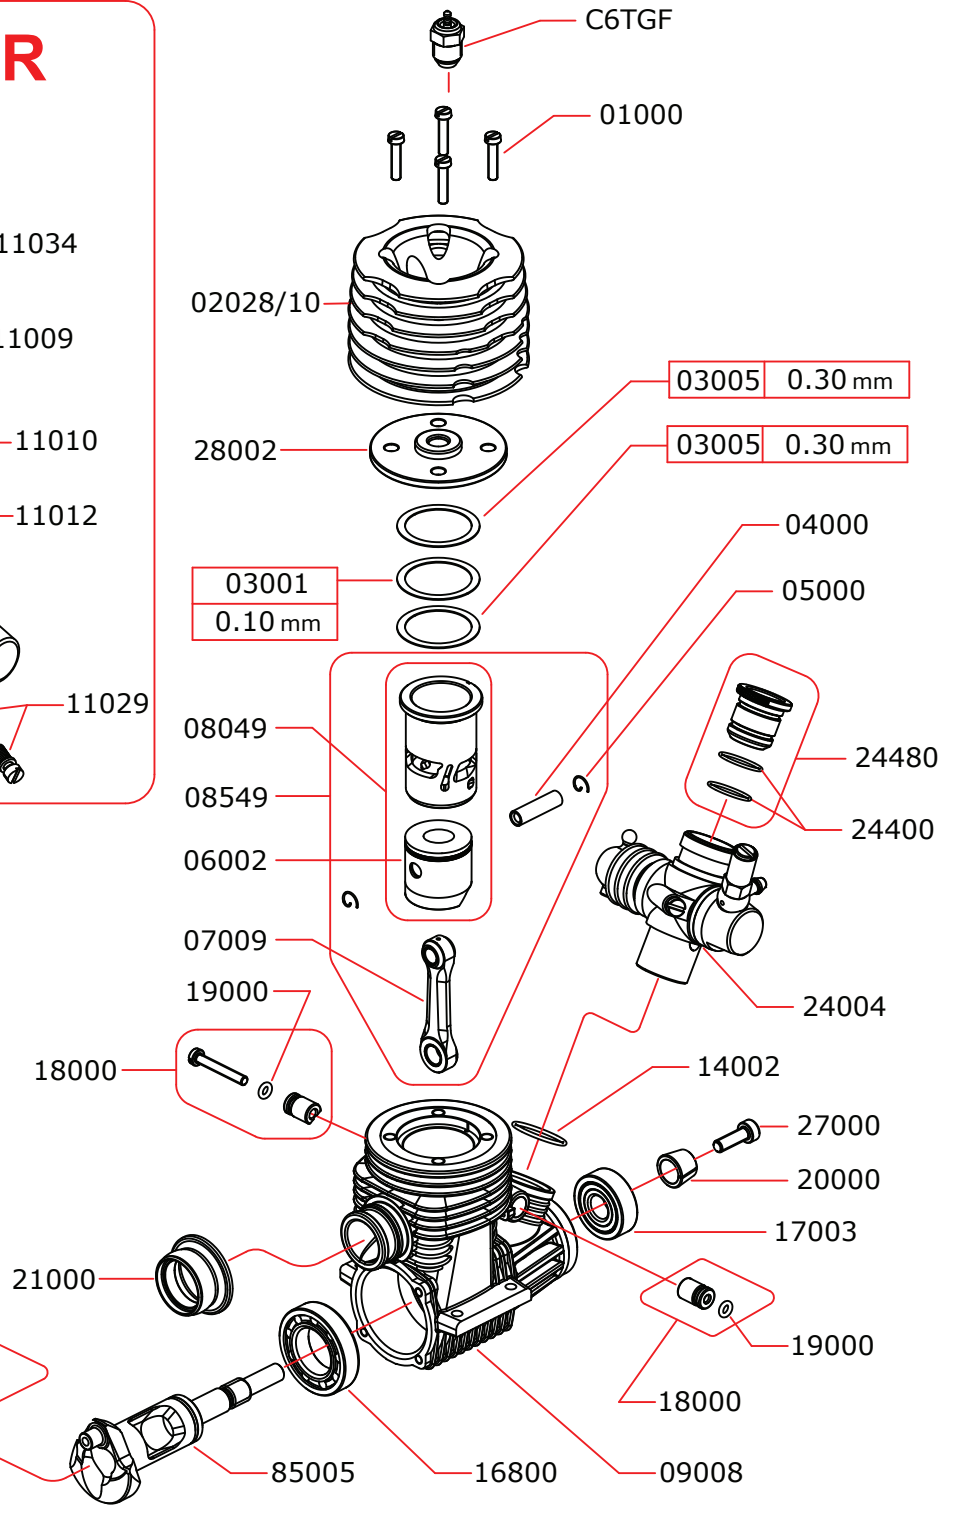

EXPLODED VIEW: KANGAROO .21SYDWC

CARBURETTOR CODE: 24004

	24490	9.0 mm
	24485	8.5 mm

	Optional	
	24475	7.5 mm
	24470	7.0 mm

	Optional	03002	0.15 mm
		03003	0.20 mm
		03004	0.25 mm

Data l'ultima modifica: **08-02-2012**
Date of last modification: