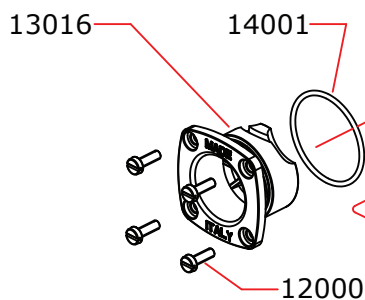

EXPLODED VIEW: KANGAROO .21SYDWC

CARBURETTOR CODE: 24004

	24490	9.0 mm
	24485	8.5 mm

	Optional	
	24475	7.5 mm
	24470	7.0 mm

	Optional	03002	0.15 mm
		03003	0.20 mm
		03004	0.25 mm

Data l'ultima modifica: **08-02-2012**
Date of last modification: