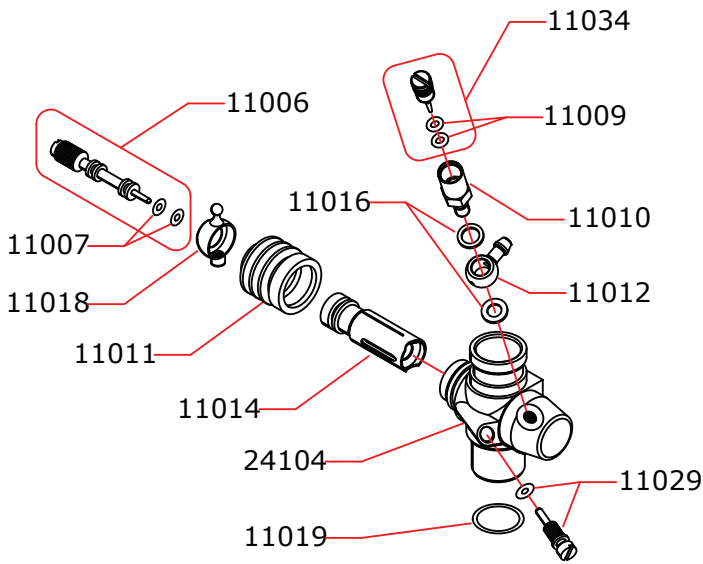

EXPLODED VIEW: KANGAROO .21SYDWC

CARBURETTOR CODE: 24004

	24490	9.0 mm
	24485	8.5 mm

	Optional	
	24475	7.5 mm
	24470	7.0 mm

	Optional	03002	0.15 mm
		03003	0.20 mm
		03004	0.25 mm

Data l'ultima modifica: **08-02-2012**
Date of last modification: